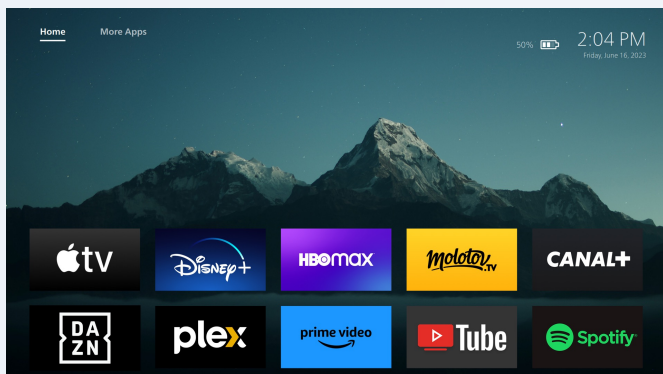

LED

Full HD 1080p

Jusqu'à 100"

Android avec
LuminOS

Enceintes
Stereo

Wi-Fi

274 X 294 X 107
mm

3.2kg