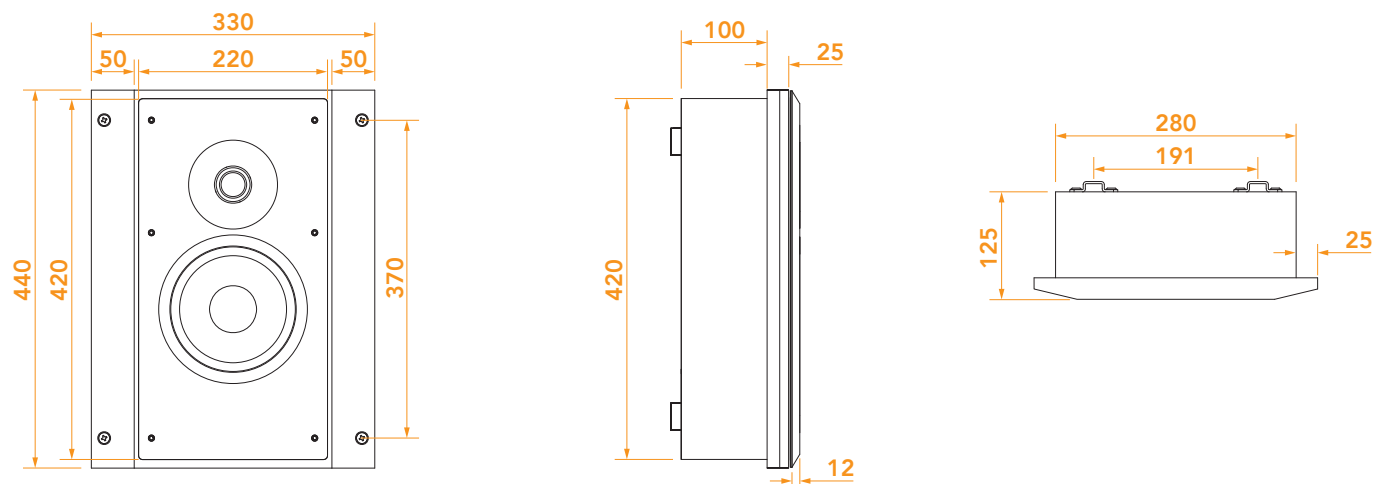

Fixation directement sur le mur ou au plafond.

Montage In wall

Encastrement dans une cloison de faible épaisseur type plaque de plâtre ou au plafond.

INFINITE 8

ENCEINTE HOME-CINÉMA HAUTES PERFORMANCES

elipson
ARCHITECT

CARACTÉRISTIQUES

Mesures en millimètres

Type	Enceinte principale/centrale/surround/ plafond 2 voies close (compatible Atmos) À fixer/encastrer au mur/au plafond
Puissance	100W RMS / 200W crête
Haut-parleurs	Tweeter : dôme type Ring 29 mm Minimise les résonances de la membrane en hautes-fréquences, saturations moteur contrôlées pour de faibles distorsions. Grave-medium : sandwich Rohacell® et fibre de carbone 170 mm - Optimise le ratio rigidité/amortissement, rapidité, suspension en caoutchouc à faible amortissement pour améliorer la réponse transitoire.
Réponse en fréquence	75 Hz - 30 kHz
Sensibilité	88 dB/1W/1m
Impédance	8 Ohms (4 Ohms minimum)
Entrées	SpeakOn, connecteur banane

Installation	Accroche murale ou plafond Encastrement mural ou plafond
Finition	Satinée Façade en aluminium
Couleur	Noir
Dimensions (sans cache)	L330 x H440 x P125 mm
Dimensions (avec cache)	L330 x H440 x P138 mm
Dimensions de découpe	L280 x H420 mm
Profondeur d'encastrement	112 mm / 100 mm (avec / sans accroches)
Poids	10 kg
Conditionnement (unité)	Carton brun
Dimensions (L x l x H)	535 x 425 x 250 mm
Poids	12 kg