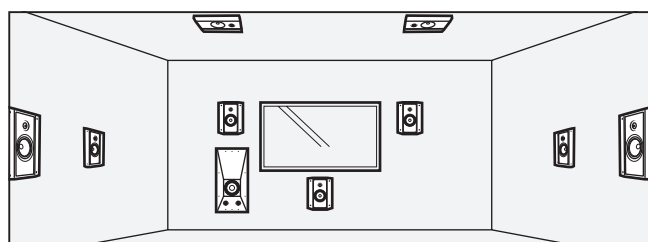

Infinite 8 pour tous les canaux

Configuration recommandée pour les salles de petits volumes.