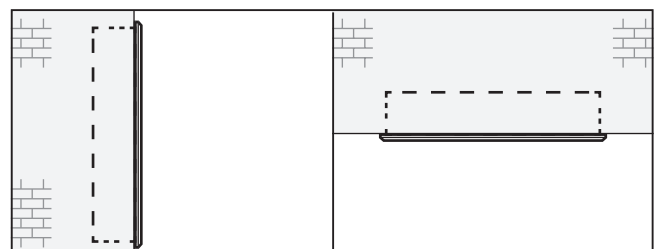

In-wall mounting

The loudspeakers are recessed in a thin material wall, such as gypsum plasterboard.