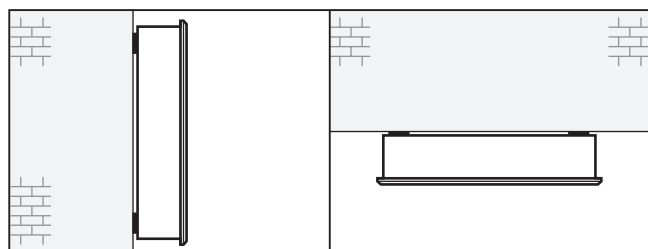

INSTALLATION

Montage On wall

Fixation directement sur le mur ou au plafond.