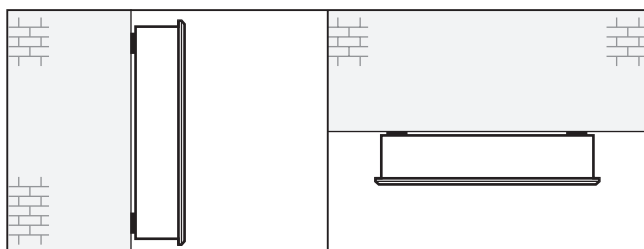

INSTALLATION

On-wall mounting

The loudspeakers are mounted on either a wall or a ceiling.