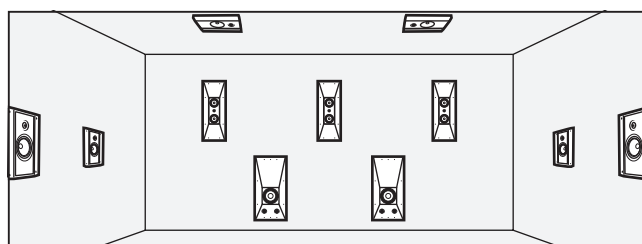

Infinite 8 et Infinite 14

Enceintes Infinite 8 pour les voies d'effets et Infinite 14 pour les voies frontales et centrales.