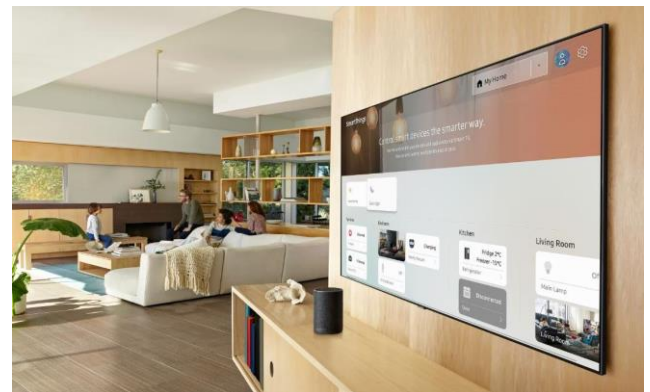

Quantum Processor 4K

Le nouveau processeur ultra-puissant utilise l'Intelligence Artificielle pour transformer tous vos contenus en 4K UHD et optimiser les différents réglages de luminosité et de son.

L'expérience Samsung

Téléviseur Intelligent

Une intégration optimale dans votre intérieur

Accès rapide

L'assistant vocal Bixby ainsi que la télécommande universelle vous offrent une expérience plus intuitive.

Mode Ambiant

Faites disparaître l'écran noir selon vos envies en affichant des contenus décoratifs, vos photos personnelles ou des notifications sur l'actualité.