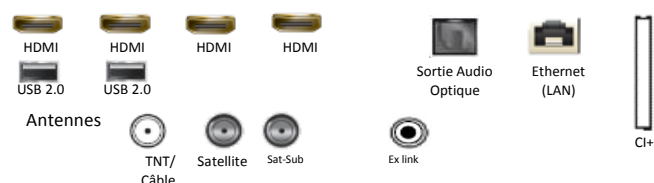

Diffusion

Tuner	DVB-T2CS2 x 2
Fonction Double Tuner	Oui
Compatible Fransat	Oui
CI/CI+	CI+(1.4)
Hbb TV	Oui

Audio

Puissance sonore (RMS)	40W
Woofer intégré (basses)	Oui
Dolby Digital Plus	Oui
Compatible enceintes Multiroom Samsung	Oui
Compatible Bluetooth (casque, enceintes)	Oui

Accessoires

Télécommande	TM1950C
Piles (pour la télécommande)	Oui
Compatible VESA	400 x 300
Mode d'emploi électronique	Oui
Câble d'alimentation inclus	Oui

Connectiques

Smart TV

Smart TV	Oui (Tizen)
Compatible Google Assistant	Oui
Compatible Alexa	Oui
Compatible AirPlay 2.0	Oui
Service SmartThings	Oui
Compatibilité SmartThings (esclave)	Oui
Processeur	Quad-Core
Wifi intégré	Oui
Fonction télécommande universelle	Oui
Assistant vocal - Bixby	Oui
Appli Canal intégrée (services groupe Canal)	Oui
Navigateur Internet	Oui
Lecteur vidéo 360°	Oui
Mise en marche simplifiée	Oui
Dépannage à distance	Oui
TV sur mobile	Oui
Mobile sur TV	Oui
Bluetooth basse consommation	Oui
Allumage WOL	Filaire / Sans fil
Sound Mirroring	Oui
TV Sound sur Mobile	Oui
Wifi Direct	Oui