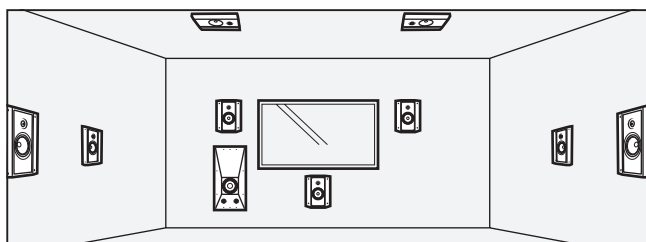

Infinite 8 pour tous les canaux

Configuration recommandée pour les salles de petits volumes.