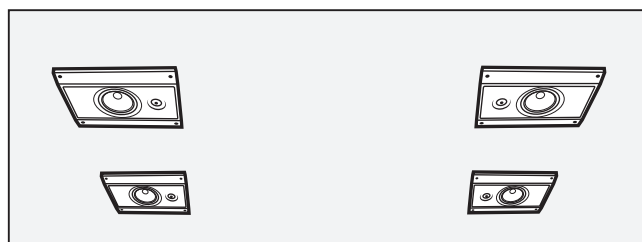

Infinite 8 en configuration Atmos

Les enceintes Infinite 8 sont parfaitement compatibles avec les formats immersifs type Dolby Atmos, DTS-X & Auro 3D avec un placement au plafond.