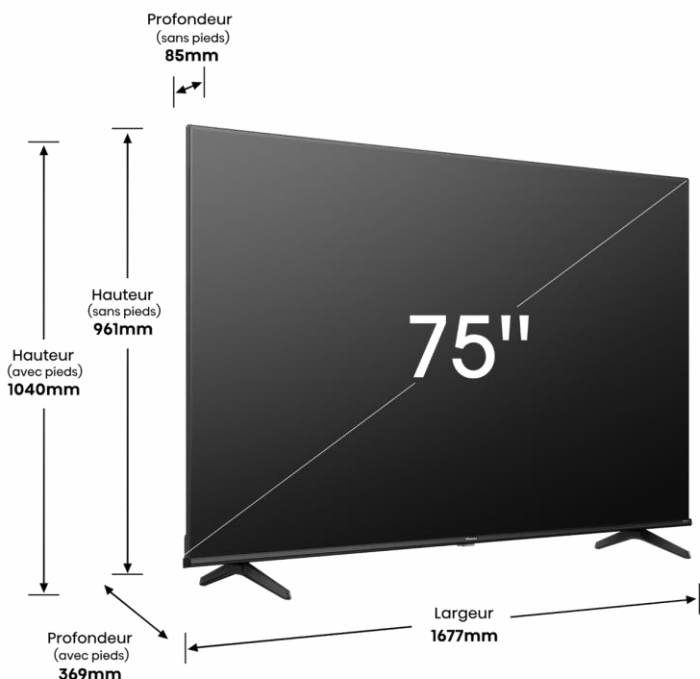

IMAGE

Taille de l'écran	75" – 189 cm
Résolution de l'écran	Ultra HD (3840x2160)
Technologie d'affichage	Direct LED
Fréquence native de la dalle	60 Hz

TRAITEMENT DE L'IMAGE

HDR	Oui
Compatibilité formats HDR	Dolby Vision, HDR10+(decoding), HDR10, HLG
Upscaling Ultra HD	Oui
Compatible couleurs 10 bits	Oui
Format de décodage	VP9, HEVC (H.265)
Mode(s) Cinéma	Oui
Mode Sport	Oui
Mode Jeu (Plus)	Oui
Input lag en Mode Jeu	12 ms

CONNECTIQUES

Prises HDMI	3 x HDMI 2.0
Dont HDMI compatible ARC/eARC	Oui (eARC)
Compatible VRR (Variable refresh rate)	Oui
Compatible Mode Jeu Auto (ALLM)	Oui
Prises USB Multimédias	2
Sortie Audio S/PDIF	1 (Optique)
Entrée Audio (L/R)	1
Prise casque	1
Prises antennes	2
Entrée Composite (AV)	1
Ethernet (RJ45)	1

RECEPTION ET FONCTIONNALITE

Tuner	DVB-T2/C/S2
Certification Fransat	Oui
Hbbtv	Oui
Common Interface (CI+)	Oui
Contrôle Parental	Oui
PVR	-
Timeshift	-
Mode Hôtel	Oui

DESIGN

Finesse du cadre	Sans bord
Finition	Brossé – Noir
Système de management des câbles	-

SMART TV

Smart TV	Oui (VIDAA U6)
Assistant vocal intégré	Oui (Alexa/VIDAA Voice)
Contrôle vocal via télécommande	Oui
Navigateur internet	Oui
Lecteur multimédia	Oui (Vidéo/Audio/Photo)
Wifi intégré	Oui
Airplay	Oui
Bluetooth	Oui (Audio, Souris, Clavier)
Partage de contenus (DLNA)	Oui
Partage d'écran	Oui (PC, Tablette, Mobile)
Application pour smartphone	RemoteNOW (Android & iOS)
Magasin d'applications	Oui
Vidaa ART	Oui
Applications en accès direct sur la télécommande	Oui (Netflix, Youtube, Prime Vidéo, Rakuten.tv, Canal+ et Molotov)

SON

Puissance des haut-parleurs	2 x 15 W
Effet surround	Oui
Dolby Atmos	-
DTS Virtual:X™	Oui
Dolby Audio	Oui
Compatibilité AC-4	Oui
Égaliseur	Oui (Paramètres avancés)

FORMATS SUPPORTÉS

Vidéo	.avi, .mp4, .mov, .mkv, .mpg, .mpeg, .vob, .flv, .webm, .ogm
Audio	.wma, .mp4, .FLAC, .MP2, .MP3 music (mp3 aac wma wav)
Image	.jpeg, .bmp, .PNG, .GIF

DONNEES ENERGETIQUE

Alimentation	100V-240V 50Hz
Classe énergétique en SDR	G
Classe énergétique en HDR	G
Consommation en veille	≤0.5 W
Consommation en SDR	140 kWh/1000h
Consommation en HDR	210 kWh/1000h
Quantité de mercure	0 mg
Présence de plomb	Oui
Arrêt programmable	Oui
Mise en veille automatique	Oui

ACCESSOIRES FOURNIS

Télécommande	Télécommande vocale (ERF2L36H)
Piles pour télécommande	AAAx2
Compatibilité fixation VESA (mm)	400x300 mm
Câble d'alimentation	Oui

SPECIFICITES TECHNIQUES

Référence	75A6K
EAN	6942147491256
Dimension du carton (L*P*H, en mm)	1867x204x1149mm
Dimension du produit avec les pieds	1677x369x1040mm
Dimension du produit sans les pieds	1677x85x961mm
Écartement du/des pied(s)	1119 mm
Poids du produit + carton	38,5 kg
Poids du produit avec pieds	26,3 kg
Poids du produit sans pieds	26 kg