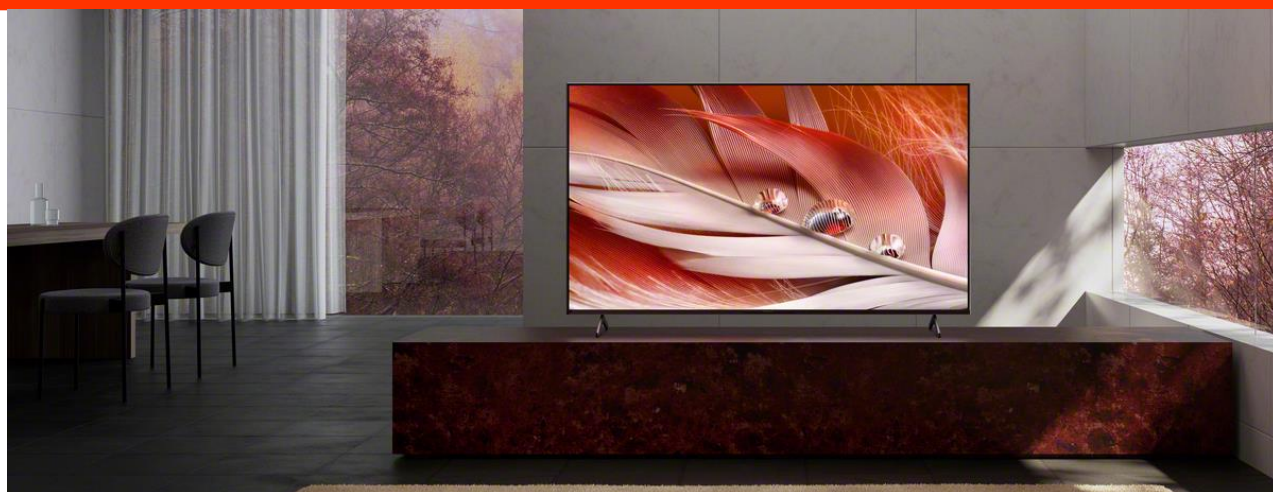

KD-65X81JAEP

TV LED 65" (164 cm), Google TV

Pieds en position centrale

Le TV ultra connecté pour accéder à un maximum de contenus

Un réalisme exceptionnel avec la 4K-HDR Sony

- **Des détails plus précis** sur toutes vos sources vidéo avec le processeur Sony X1
- **Des couleurs naturelles** avec la technologie Sony Triluminos
- **Des images fluides** pour plus de sensations devant vos films d'actions
- **Un capteur de luminosité et une calibration audio**: votre TV s'adapte à votre environnement !

Modèle disponible en 108cm (43"), 126cm (50"), 139cm (55"), 164cm (65"), 189cm (75")

SONY

Fonctions clés

4 fois plus de détails que la Full HD. Le puissant processeur X1 de Sony permet de convertir et d'afficher plus de détails sur toutes vos sources vidéo en les convertissant avec précision au format 4K. Il analyse l'image pour traiter chaque objet de façon indépendante pour encore plus de précision.

Equipé d'une nouvelle génération de haut-parleur, les voix sont reproduites avec plus de fidélité et se détachent de la bande son pour un son plus clair. Associée aux traitements de son Sony intégrés au téléviseur, le son est plus enveloppant pour une immersion plus intense.