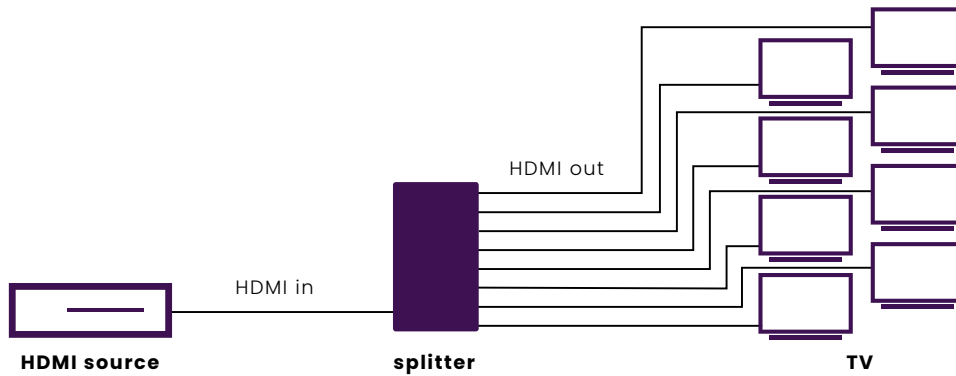

Split 618 UHD 2.0

Technical specifications

Connections

AV input	1x HDMI
AV output	8x HDMI

Video

Video resolution	Max. 2160@60Hz
PC resolution	Max. 2560 x 2048
Video bandwidth	18 Gbps
Clock frequency	600 MHz
HDMI standard	HDMI 2.0b, HDR, EDID, DVI, Deep Color 36 bit and all 3D formats

HDCP standard	HDCP 1.4/2.2
Colour formats	RGB and YCbCr 4:4:4, 4:2:0 of 4:2:2
Colour depth	Max. 36 bit

Audio

HDMI audio	DTS-HD Master Audio, Dolby TrueHD, Dolby Atmos, DTS:X, Dolby Digital/AC3, DTS 5.1 and PCM stereo

General

Dimensions (h x w x d)	16 x 242 x 108 mm
Weight	570 grams
Power	100-240 VAC 50/60 Hz, 5 VDC adapter

Connections

1. 1 HDMI output 1
2. 2 HDMI output 2
3. 3 HDMI output 3
4. 4 HDMI output 4
5. 5 HDMI output 5
6. 6 HDMI output 6
7. 7 HDMI output 7
8. 8 HDMI output 8
9. 9 HDMI input
10. 10 DC power

Order information

Split 618 UHD 2.0

EU version art.nr. 08363 EAN 08718164533631
UK version art.nr. 08364 EAN 08718164533648

Packaging size (h x w x d): 182 x 277 x 66 mm
(White label)

Set includes

- 1x HDMI splitter
- 1x Power adapter
- 1x User manual