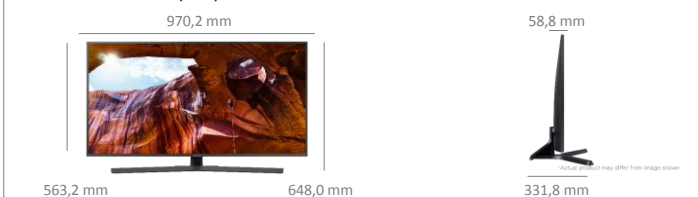

Spécifications techniques et logistiques

Poids de l'écran sans le pied (kg)	9,5
Poids de l'écran avec le pied (kg)	12,1
Poids du produit emballé (kg)	15,8
Dimension du carton (mm)	1150 x 670 x 170