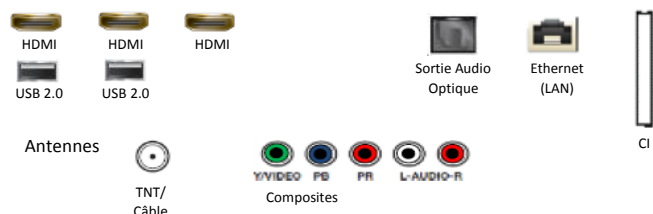

Tuner	DVB-T2CS2
Fonction Double Tuner	Non
Compatible Fransat	Oui
CI/CI+	CI+(1.4)
Hbb TV	Oui

Audio

Puissance sonore (RMS)	20W
Woofer intégré (basses)	N/A
Dolby Digital Plus	Oui
Compatible enceintes Multiroom Samsung	Oui
Compatible Bluetooth (casque, enceintes)	Oui

Accessoires

Télécommande	TM1950A
Piles (pour la télécommande)	Oui
Compatible VESA	200 x 200
Mode d'emploi électronique	Oui
Câble d'alimentation inclus	Oui

Connectiques

Smart TV

Smart TV	Oui (Tizen)
Compatible Google Assistant	Oui (Ce service peut ne pas être disponible au moment de l'achat)
Compatible Alexa	Oui (Ce service peut ne pas être disponible au moment de l'achat)
Compatible AirPlay 2.0	Oui (Ce service peut ne pas être disponible au moment de l'achat)
Service SmartThings	Oui
Compatibilité SmartThings (esclave)	Oui
Processeur	Quad-Core
Wifi intégré	Oui
Fonction télécommande universelle	Oui
Assistant vocal - Bixby	Oui
Appli Canal intégrée (services groupe Canal)	Oui
Navigateur Internet	Oui
Lecteur vidéo 360°	N/A
Mise en marche simplifiée	Oui
Dépannage à distance	Oui
TV sur mobile	N.A
Mobile sur TV	Oui
Bluetooth basse consommation	Oui
Allumage WOL	Filaire / Sans fil
Sound Mirroring	Oui
TV Sound sur Mobile	Oui
Wifi Direct	Oui