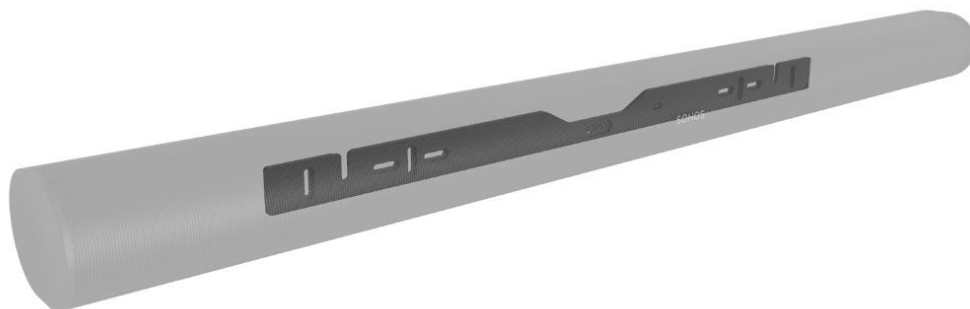

# MUURBEUGEL SONOS ARC

CMSARC

## ONTWORPEN VOOR DE SONOS ARC

Bij het ontwerpen van deze functionele CMSARC muurbeugel voor de Sonos Arc is rekening gehouden met het design. Het strakke, herkenbare uiterlijk van de Sonos Arc komt perfect tot zijn recht doordat het Cavus ophangstelsel volledig wordt weggewerkt achter de Sonos Arc. De muurbeugel is beschikbaar in zowel het wit als in het zwart. De kleur van de muurbeugel matcht met de kleur van de Sonos Arc.

- Premium vaste muurbeugel ontworpen voor de Sonos ARC
- Compact ontwerp houdt de focus op de soundbar
- Geïntegreerde waterpas voor nauwkeurige montage
- Inclusief magneet voor muurherkenning sensor
- Alle benodigde montage materialen worden meegeleverd
- Verkrijgbaar in zwart en wit