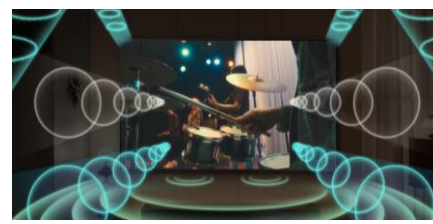

Son puissant & intelligent

Un son surround en Dolby Atmos et optimisé avec le traitement par IA