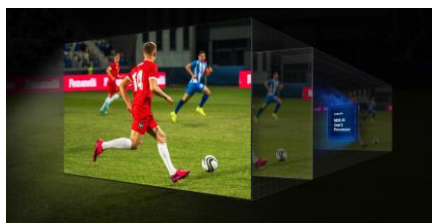

8K AI Upscaling Pro

L'IA optimise tous vos contenus en 8K