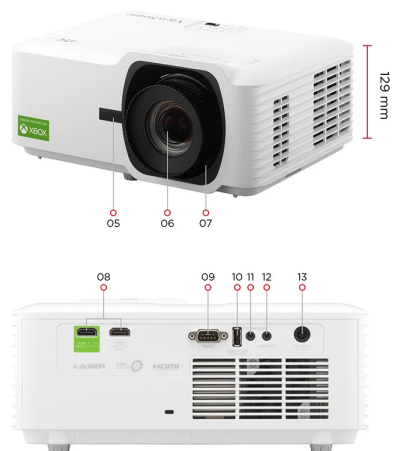

8. HDMI 2.0/ HDCP 2.2
9. RS232
10. USB-A (5V/1.5A , Service)
11. 12V Trigger
12. Zoom Ring
13. Audio Out
14. DC In

Visitez Nous

www.viewsonic.com