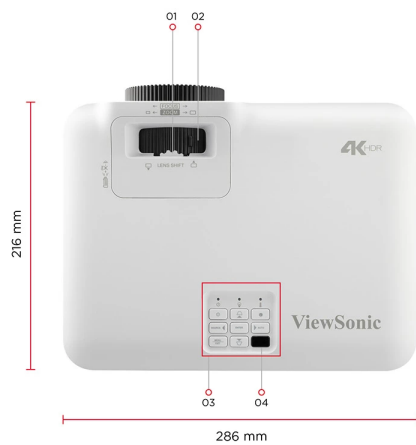

VIDÉOPROJECTEURS

Projecteur Laser - LS710-4KE

Clé Caractéristiques

- Technologie de phosphore laser de troisième génération avec une durée de vie de 30 000 heures.
- Conçu pour la Xbox avec 1440p @ 120Hz pour une expérience de jeu inégalée
- Véritable expérience visuelle immersive 4K HDR avec un écran jusqu'à 300 pouces
- 3 500 ANSI Lumens pour des images lumineuses dans tous les environnements
- Rapport de contraste natif élevé grâce à la puce DMD 0,65

Produit Description

Transformez votre intérieur en une expérience cinématographique grâce au vidéoprojecteur laser LS710-4KE. Adoptant la technologie du phosphore laser de troisième génération avec 3 500 lumens ANSI et une durée de vie allant jusqu'à 30 000 heures, il offre des images éclatantes et lumineuses sans qu'il soit nécessaire de remplacer la lampe. Ce vidéoprojecteur est conçu pour la Xbox et prend en charge les combinaisons de résolution et de taux de rafraîchissement exclusives à la Xbox pour une expérience de jeu sans faille. Avec la prise en charge de la résolution 1440p à un taux de rafraîchissement de 120 Hz, il offre un équilibre parfait entre la qualité visuelle et la fluidité que les joueurs apprécient. Bénéficiez d'une profondeur visuelle accrue sur un écran allant jusqu'à 300 pouces avec un taux de contraste natif élevé grâce à une puce DMD de 0,65 pouce. Le LS710-4KE est doté d'une fonction de déplacement de l'objectif en V, d'un zoom optique 1,36x, d'une fonction de correction de la distorsion trapézoïdale H/V et d'un réglage des 4 coins, ce qui vous permet de configurer facilement un grand écran selon vos préférences.