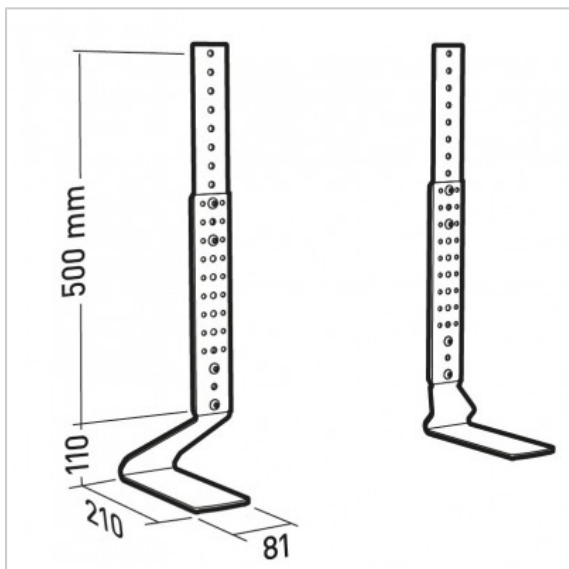

## Fit-Up L

Réf. : 035300

EAN : 3185280353002

Pied TV de table universel

## FICHE TECHNIQUE

Taille écran maxi	20"-50"
Poids maxi (en kg)	20
Epaisseur max écran (en mm)	50
Matériau	Acier
Finition	Peinture époxy noire et silver
Temps de montage (min)	15
Personne(s) pour montage	1

## EN SAVOIR PLUS

- S'adapte à tous les écrans de 20" à 50"- Charge maximale : 20 kg- Permet de positionner une barre de son sous l'écran-
- Acier, épaisseur 5 mm- Peinture Epoxy silver et noir