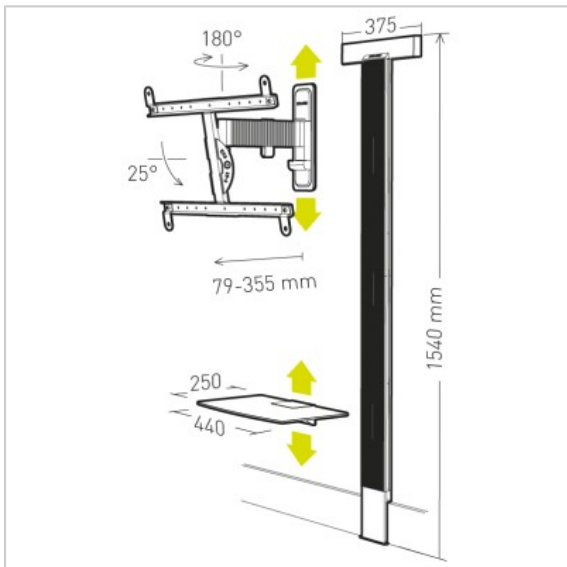

**EXOSTAND600**

Réf : 048460

EAN : 3185280484607

EXOSTAND600

**FICHE TECHNIQUE**

Type de produit	Colonne + support avec déport
Fonction	Inclinable et orientable
Taille écran maxi	40"-85"
Poids maxi (en kg)	35
VESA	200>600
Inclinaison	+0/-25°
Orientation	+/- 90°
Couleur	Noir
Matériau	Aluminium
Finition	Aluminium anodisé
Gestion des câbles	Oui
Niveau à bulle intégré	fourni
Visserie Support / Ecran fournie	Vis Ø6 Vis Ø8
Visserie Mur / Support fournie	Pour plaque de plâtre et mur plein
Produit livré monté	Oui
Compatibilité Placoplatre®	Oui
Temps de montage (min)	40
Personne(s) pour montage	1
Produits compatibles	EXOSTAND TABLETTE
Visserie et entretoises pour écran Oled incluses	Oui
Compatibilité écran OLED	Oui
Compatibilité écran CURVE	Oui
distance au mur mini et maxi	79 - 355 mm
Sécurité anti-décrochement de l'écran	Oui
Garantie	à vie

## Colonne + support inclinable & orientable avec déport pour écrans de 40" à 85"

- Ensemble constitué d'un support mural inclinable et orientable, d'une colonne sol-mur et d'une tablette porte-périphérique.
- Bras et colonne en aluminium texturé anodisé, couleur titane.
- Platine murale et platine écran en acier, peinture époxy noire.
- Compatible tout type de murs, y compris plaques de plâtre (vis à expansion et outil d'installation fournis).
- Cache platine murale aimanté.
- Contient un jeu de cales et les vis nécessaires à l'installation d'un écran incurvé ou à dos irrégulier (Kit Adapt+).
- Compatible tout type d'écran (LCD, LED, QLED, OLED).