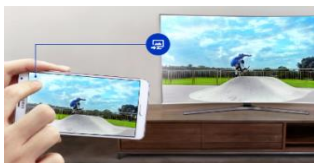

UE48J6300

TV LED 48", Full HD, Incurvé, Smart TV, 800 PQI

Le meilleur de la Full HD en totale immersion

La dernière génération de téléviseurs incurvés de Samsung vous plonge au coeur de l'action, en totale immersion. Vous allez découvrir une nouvelle façon de regarder la télévision, que ce soit pour regarder le dernier grand film, votre film de vacances, ou pour jouer en famille à l'un des nombreux jeux disponibles.

Une véritable immersion dans les images

Le design incurvé de votre TV S UHD vous immerge littéralement dans l'action. Et la toute dernière technologie Auto Depth Enhancer donne une profondeur inédite à vos images, pour vous faire ressentir une véritable sensation de profondeur, sans avoir à porter de lunettes. Ne vous contentez plus de regarder les images, désormais vous pouvez les vivre.

Du mobile à la TV, ou de la TV vers le mobile

Il n'a jamais été aussi simple de partager vos plus belles photos et vos plus belles vidéos sur le grand écran de votre TV.

Il est tout aussi simple de récupérer l'image de votre TV sur votre smartphone ou votre tablette pour aller finir de regarder votre film dans une autre pièce de la maison.

Du fun illimité avec un large catalogue de jeux

Jouez en illimité, directement sur votre Smart TV et sans console. Retrouvez large catalogue de jeux en accès direct sur votre Smart TV Jouez avec votre télécommande ou apparez une manette Bluetooth compatible à votre téléviseur Samsung pour encore plus de fun !