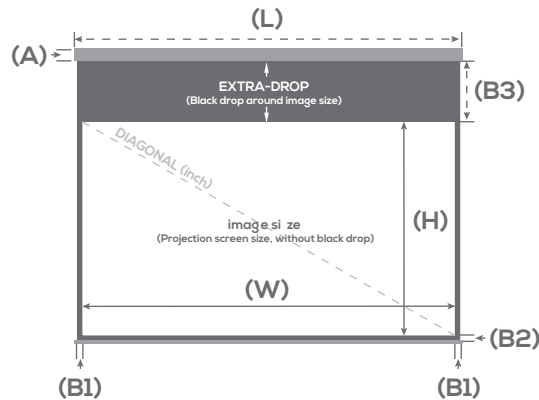

Que ce soit en format 4:3 ou 16:9, l'Embassy 2 dispose de bords noirs et d'une toile traitée pour de meilleurs contrastes. Son carter blanc légèrement paillé est doté d'une finition remarquable. Vous pourrez également le placer sans contrainte devant une fenêtre grâce à son dos noir occultant. Livré prêt à être branché, sa fixation au mur ou au plafond s'effectue avec facilité.

Détails

Vue de face

Vue de profil

Télécommande

Déport IR

Conditionnement

Stockage horizontal nécessaire

Étiquettes