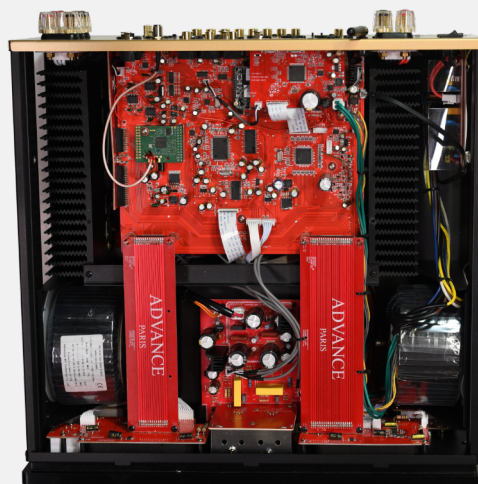

ADVANCE

PARIS

A12 Classic

AMPLIFICATEUR INTÉGRÉ HYBRIDE AUDIOPHILE

Après le succès du A10 Classic, Advance Paris propose une version plus puissante, munie de plus de connectiques et d'une construction double mono pour la partie amplification.

Dans la grande tradition d'Advance Paris de concevoir des produits avec de nombreuses connectiques, le A12 Classic ne déroge pas à la règle... De HDMI à Phono (MM/MC), RCA analogique à AES-EBU, de l'USB pour ordinateur à de multiples entrées optiques et coaxiales, 2 zones d'enceintes, Bluetooth (en option avec X-FTB01 / X-FTB02).

La source sélectionnée est pré-amplifiée par un circuit comportant des tubes pour une musicalité dénuée d'agressivité.

Une puissance et une qualité sonore exceptionnelles commencent par une bonne alimentation. Le A12 Classic contrôlera n'importe quelle enceinte grâce à ses 2 transformateurs toroidaux situés de chaque côté du produit. Avec 180 W par canal en classe A/B, vous pouvez choisir n'importe quelle enceinte, de la bibliothèque à la grande colonne.

Même les sorties sont bien traitées avec des Pre-OUT en connecteurs symétriques (XLR) et asymétriques (RCA). Et n'hésitez pas à connecter 2 caissons de basse si vous le souhaitez grâce à ses deux sorties pour caissons de basse.

Un véritable concentré de technologie qui n'oublie pas la musique !