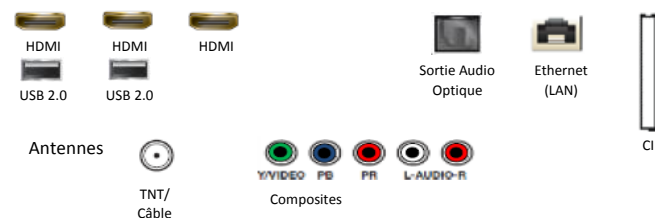

Caractéristiques techniques

Qualité d'image

Technologie d'affichage	LED
Résolution	3,840 x 2,160
Processeur vidéo	UHD Engine
Motion Rate	100
Compensation de mouvement	Oui
Richesse des couleurs	PurColor
HDR / HLG	Oui
HDR 10+	Oui
Contraste	Mega Contrast
Micro Dimming	UHD Dimming
Immersion	Contrast Enhancer
Index de la Qualité d'Image (PQI)	1400

Style

Diagonale de l'écran en pouces (cm)	65" (163)
Ecran incurvé	Non
Finesse du cadre	Oui
Finesse de l'écran	Slim
Couleur du cadre	TBD
Pied	Côtés
Système de management des câbles	Oui

Diffusion

Tuner	DVB-T2CS2
Fonction Double Tuner	Non
Compatible Fransat	Non
CI/CI+	CI+(1.4)
Hbb TV	Oui

Audio

Puissance sonore (RMS)	20W
Woofer intégré (basses)	N/A
Dolby Digital Plus	Oui
Compatible enceintes Multiroom Samsung	Oui
Compatible Bluetooth (casque, enceintes)	Oui

Accessoires

Télécommande	TM1240A
Piles (pour la télécommande)	Oui
Compatible VESA	400 x 400
Mode d'emploi électronique	Oui
Câble d'alimentation inclus	Oui

Connectiques