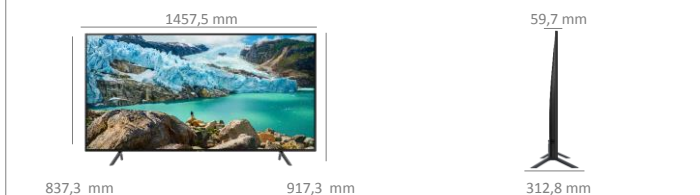

Spécifications techniques et logistiques

Poids de l'écran sans le pied (kg)	25
Poids de l'écran avec le pied (kg)	25,5
Poids du produit emballé (kg)	32,7
Dimension du carton (mm)	1601 x 970 x 178