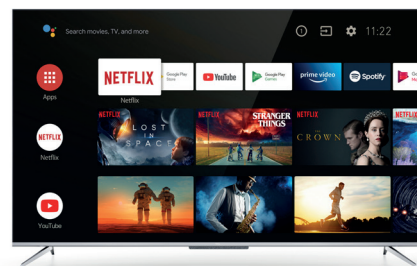

IMAGE

Taille d'écran: diagonale (pouce/cm)	50 / 127
Taille d'écran visible : diagonale(pouce/)	50 / 126
Résolution écran	UHD
Wide color technology	-
HDR (High Dynamic Range)	Yes
Formats HDR	HDR10, PQ10, HLG
HDR luminosité	-
Picture Performance Index*	1500
Résolution	3840x2160
Incurvé / courbure	-
10 bits panel	Oui
Contraste dynamique	Mega
Technologie d'amélioration d'image	IPQ 2.0 Engine
Dimming	Pro
Anti-reflet	-
Fonctionnalité d'upscaling	UHD Super Resolution
Gestion des couleurs	UHD Color Extender
Réduction du bruit	Oui
Mode film	Oui

* Indice de Fluidité de l'Image

SOUND

Puissance son	2x10 W
Puissance musicale	2x20 W
Dolby	Dolby AC4
Sound Processing	Dolby Audio
Equaliser	Oui
Type haut parleur	Down Firing
Qualité du son	-
Haut parleur	Full range
Digital Pure Sound	-
Woofers	-

CONTENU SMART TV

Processeur	Quad Core
SmartTV	AndroidTV & TV+ (29 langues)
Android OS	Android P (9.0)
Guide On (IP-EPG)	-
4K	Netflix, YouTube, Amazon Prime & more
Applications	Google Play Store & TV+
Réseaux sociaux	Oui
Navigateur internet	Oui
HbbTV	2.0.2
recherche Vocale	Ready
Mémoire interne	16GB / 10 GB

FONCTIONS UTILISATEUR

Smartphone / Tablette support	Oui
Lecteur Multimedia USB*	Oui
Sous titrage	Oui
Compatibilité DivX	-
fonction réveil / Arrêt programmable	-
Mode jeu	Oui
Mode sport	Oui
Multipicture	PAT
Mise en veille programmable	Oui
Mode hôtel	Q2'20 update
Menu : langues	29
HDMI CEC (T-link)	Full
Commutateur rapide HDMI	Oui

* clé USB/ Disque Dur (non fournis)

CONVERGENCE

Bluetooth	A2DP, HID
DLNA 1.5	Oui
Wifi display	Chromecast & T-cast
USB HID support	Oui

RECOMMANDÉ

Piles incluses	Oui
Télécommande incluse	RC802N4

RECEPTION

DTV Tuner	DVB-T2/C/S2
Tuner analogique	H.265 UHD, H.264, MPEG-2
Tuner analogique	Oui
Systèmes de tuner analogique	PAL/SECAM/NTSC (AV) BG/DK/1/LL'
CI+	Yes (1.4)
EPG (DVB EIT/SI)	Jusqu'à 8 jours
Recherche automatique des chaînes	Oui
Télétexte	Oui

CONNECTIQUE

HDMI	3 x 2.0b
HDCP 2.2	Toutes les HDMI
USB	2 x 2.0
YPbPr	CVBS Optional
Entrée DVI vidéo	via HDMI3
RJ-45	Oui
Wifi	Intégré
Sortie audio digitale	Optique
Prise casque	Oui
Entrée antenne (terrestre /câble)	1
Entrée antenne (satellite)	1
Sat DISEqC	Yes v.2.2 / Yes
Port CI	1
Arc HDMI	via HDMI 1
HDMI Résolution max	2160P/60Hz 12bit
MHL	Oui (3.0) via HDMI
Câble alimentation	Detachable, 1.5 m

DESIGN

Couleur	Dark Silver, Silver trim
VESA	200 x 200 mm
Type de pied	Fixe

CONSOMMATION ELECTRIQUE

Label energie*	A+
Mise en veille automatique	Oui
Alimentation électrique	220-240V~50Hz
Consommation (mode en veille) *	0.26 W
Consommation (mode reseau en veille) *	0.40 W
Consommation en marche(mode IEC62087 Ed.2*)	71 W
Consommation annuelle*	104 kWh
Luminance maximale	73%
Consommation maximum*	120 W
Teneur en mercure	0.0 mg
Présence de plomb	Oui

* Estimation

DIMENSIONS GENERALES