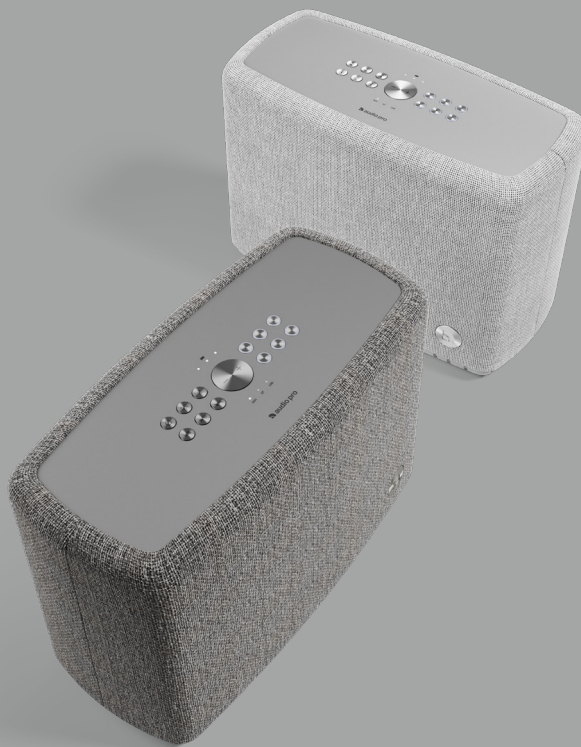

IPX2

A15

Enceinte d'extérieur résistante à l'eau IPX2.

11 HRS
50% VOL

8 HRS
100% VOL

[DESCRIPTION PRODUIT]

AUDIO PRO A15 Enceinte multiroom sans fil WiFi - AirPlay2 - Google Cast - Spotify Connect - Bluetooth - HiFi
Couleurs : Gris foncé, Gris clair

Enceinte d'extérieur résistante à l'eau IPX2.

[DESCRIPTION COMPLÈTE]

A15

L'A15 est parfaite lorsque vous avez besoin d'une enceinte qui fonctionne aussi bien à l'extérieur qu'à l'intérieur. Elle a un indice de protection IPX2, ce qui signifie que l'enceinte peut résister à l'eau d'une pluie légère. L'utilisation en extérieur est également prise en charge par une batterie qui peut durer jusqu'à 11 heures.

L'A15 est une enceinte multiroom qui offre la possibilité d'être utilisée avec AirPlay 2, Google Cast ou avec le système Audio Pro Multiroom. Spotify Connect est également une fonctionnalité donnée. Et ne vous laissez pas tromper par son faible encombrement, le son est bien plus important qu'il n'y paraît.

L'enceinte a un design contemporain avec des bords arrondis, un tissu en maille disponible en deux couleurs en option et une poignée intégrée qui fait partie du port bass reflex, ce qui lui donne un aspect très lisse. Pas de chichis ni de fioritures, seulement un design minimaliste.