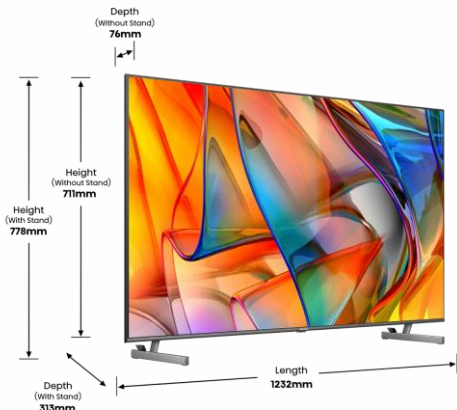

IMAGE

Taille de l'écran	55" – 139 cm
Résolution de l'écran	Ultra HD (3840x2160)
Technologie d'affichage	Mini LED
Fréquence native de la dalle	50Hz / 60Hz

TRAITEMENT DE L'IMAGE

HDR	Oui
Compatibilité formats HDR	Dolby Vision, HDR10+, HDR10, HLG
Pic de luminosité	600
Processeur	Quad Core
ULED (Mini LED)	Oui
Local-dimming	Oui (120 zones)
Capteur de luminosité	Oui
Compensation de mouvement (MEMC)	Oui
Upscaling Ultra HD	Oui
Spectre Colorimétrique Elargi	Oui
Quantum Dot (QLED)	Oui
Compatible couleurs 10 bits	Oui
Format de décodage	HEVC (H.265), VP9, H.264, MPEG4, MPEG2, AV1
Mode(s) Cinéma	Oui
Mode Filmmaker	-
IMAX Enhanced	-
Mode Sport	Oui
Mode Jeu	Oui, Mode Jeu Plus
Input lag en Mode Jeu	<20 ms
FreeSync Premium	-

CONNECTIQUES

Prises HDMI	3 x HDMI 2.0
Dont HDMI compatible ARC/eARC	1
Compatible VRR (Variable refresh rate)	Oui
Compatible Mode Jeu Auto (ALLM)	Oui
Prises USB Multimédias	2
Sortie Audio S/PDIF	1 (mini)
Entrée Audio (L/R)	1
Prise casque	1
Prises antennes	2
Entrée Composite (AV)	1 (mini)
Ethernet (RJ45)	1

RECEPTION ET FONCTIONNALITE

Tuner	DVB-T2/C/S2
Certification Fransat	Oui*
Hbbtv	Oui
Common Interface (CI+)	Oui
Contrôle Parental	Oui
PVR	Oui
Timeshift	Oui
Mode Hôtel	Oui

DESIGN

Finesse du cadre	Sans bord
Finition	Métal – Noir
Pied central	-
Système de management des câbles	Oui

SMART TV

Smart TV	Oui (Vidaa U6)
Assistant vocal intégré	Oui (Alexa / VIDAA Voice)
Contrôle vocal via télécommande	Oui
Navigateur internet	Oui
Lecteur multimédia	Oui (Vidéo/Audio/Photo)
Wifi intégré	Oui
Bluetooth	Oui (Audio, Souris, Clavier)
Partage de contenus (DLNA)	Oui
Partage d'écran	Oui (PC, Tablette, Mobile)
Airplay2	Oui
Magasin d'applications	Oui
Mode d'image automatique via IA	Oui
Vidaa ART	Oui
Applications en accès direct sur la télécommande	Oui (Netflix, Youtube, Prime Vidéo, Rakuten.tv, Disney+, Canal+, Plex, Deezer, RMC Sport, NBA, Vidaa TV et Molotov)

SON

Puissance des haut-parleurs	2 x 10 W
Effet surround	Oui (DTS Virtual:X™)
Dolby Atmos	Oui
Dolby Audio	Oui
Compatibilité AC-4	Oui
Égaliseur	Oui (Paramètres avancés)

FORMATS SUPPORTÉS

Vidéo	.avi, .mp4, .mov, .mkv, .mpg, .mpeg, .vob, .flv, .vbm, .ogm
Audio	.wma, .mp4, .FLAC, .MP2, .MP3 music(mp3 aac wma wav)
Image	.jpeg, .bmp, .PNG, .GIF

DONNEES ENERGETIQUE

Alimentation	100V-240V 50Hz
Classe énergétique en SDR	G
Classe énergétique en HDR	G
Consommation en veille	≤0.5 W
Consommation en SDR	84 kWh/1000h
Consommation en HDR	140 kWh/1000h
Quantité de mercure	0 mg
Présence de plomb	Oui
Arrêt programmable	Oui
Mise en veille automatique	Oui

ACCESSOIRES FOURNIS

Télécommande	Télécommande vocale (ERF2L36H)
Piles pour télécommande	AAAx2
Compatibilité fixation VESA (mm)	400 x 200 mm
Câble d'alimentation	Oui

SPECIFICITES TECHNIQUES

Référence	55U6KQ
EAN	6942147492987
Dimension du carton (L*P*H, en mm)	1362x145x831 mm
Dimension du produit avec les pieds	1233x290x780 mm
Dimension du produit sans les pieds	1232x76x711 mm
Écartement du/des pied(s)	1005 mm
Poids du produit + carton	20.2 kg
Poids du produit avec pieds	15.3 kg
Poids du produit sans pieds	14.4 kg

*1 peut ne pas être disponible au moment de l'achat

Fiche produit préliminaire, visuels non contractuels, informations sujettes à modification