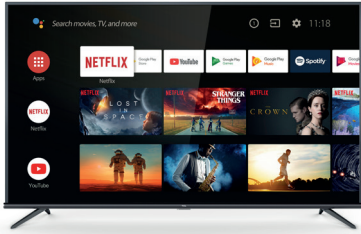

IMAGE

Taille d'écran: diagonale (pouce/cm)	50 / 127
Taille d'écran visible : diagonale(pouce/)	50 / 126
Résolution écran	UHD
Wide color technology	-
Luminosité (cd/m²)	300
HDR (High Dynamic Range)	Oui
HDR luminosité	-
Picture Performance Index*	1200
Résolution	3840x2160
Incurvé / courbure	-
10 bits panel	Yes
Contraste dynamique	Mega
Technologie d'amélioration d'image	IPQ Engine
Dimming	Yes
Anti-reflet	-
Fonctionnalité d'upscaling	UHD
Gestion des couleurs	UHD Color Extender
Réduction du bruit	Yes
Mode film	Yes

* Indice de Fluidité de l'Image

SON

Puissance son	2x8 W
Puissance musicale	2x16 W
Dolby	Dolby AC4
Sound Processing	Dolby Audio processing
Equaliser	Yes
Type haut parleur	Down Firing
Qualité du son	-
Haut parleur	Full range
Digital Pure Sound	-
Woofers	-
Contrôle du son auto	Yes

CONTENU SMART TV

Processeur	Quad Core
SmartTV	AndroidTV & TV+ (29 langues)
Android OS	Android P (9.0)
Guide On (IP-EPG)	-
4K	Netflix, YouTube & more
Applications	Google Play Store & TV+
Réseaux sociaux	Yes
Navigateur internet	Yes
HbbTV	2,0
recherche Vocale	Ready
Mémoire interne	16GB / 10 GB

3D

Technologie 3D	-
Conversion 2D / 3D	-
Ajustement de profondeur 3D	-
Résolution 3D	-

FONCTIONS UTILISATEUR

Smartphone / Tablette support	Yes
Lecteur Multimedia USB*	Yes
Sous titrage	Yes
Compatibilité DivX	-
fonction réveil / Arrêt programmable	-
Mode jeu	Yes
Mode sport	Yes
PIP	Yes
Mise en veille programmable	Yes
Mode hôtel	-
Menu : langues	29
HDMI CEC (T-link)	Full
Commutateur rapide HDMI	Yes

* clé USB/ Disque Dur (non fournis)

CONVERGENCE

Bluetooth	A2DP, HID
DLNA 1.5	Yes
Wifi display	Chromecast & T-cast
USB HID support	Yes

TELECOMMANDE

Piles incluses	Yes
Référence télécommande	RC802N6

RECEPTION

DTV Tuner	DVB-T2/C/S2
Tuner analogique	H.265 UHD, H.264, MPEG-2
Tuner analogique	Yes
Systèmes de tuner analogique	PAL/SECAM/NTSC (AV) BG/DK/LL'
CI+	Yes (1.4 ECP)
EPG (DVB EIT/SI)	up to 8 days
Recherche automatique des chaînes	Yes
Télétexte	Yes

CONNECTIQUE

HDMI	3 x 2.0b
HDCP 2.2	All HDMI's
USB	2 x 2.0
YPbPr	CVBS
Entrée DVI vidéo	via HDMI3
RJ-45	Yes
Wifi	Built-in b/g/n
Sortie audio digitale	Optical
Prise casque	Yes
Entrée antenne (terrestre /câble)	1
Entrée antenne (satellite)	1
Sat DISEqC	Yes v.2.2 / Yes
Port CI	1
Arc HDMI	via HDMI 1
HDMI Résolution max	2160P/60Hz 12bit
MHL	Yes (3.0) via HDMI1
Câble alimentation	Detachable, 1.5 m

DESIGN

Couleur	Brushed titanium metal front
VESA	200 x 200 mm
Type de pied	Fixed

CONSOMMATION ELECTRIQUE

Label energie*	A+
Mise en veille automatique	Yes
Alimentation électrique	220-240V~50Hz
Consommation (mode en veille) *	0,24 W
Consommation (mode reseau en veille) *	0,63 W
Consommation en marche(mode IEC62087 Ed.2*)	71 W
Consommation annuelle*	104 kWh
Luminance maximale	73%
Consommation maximum*	120 W
Teneur en mercure	0,0 mg
Présence de plomb	Yes

* Estimation

DONNEES GENERALES