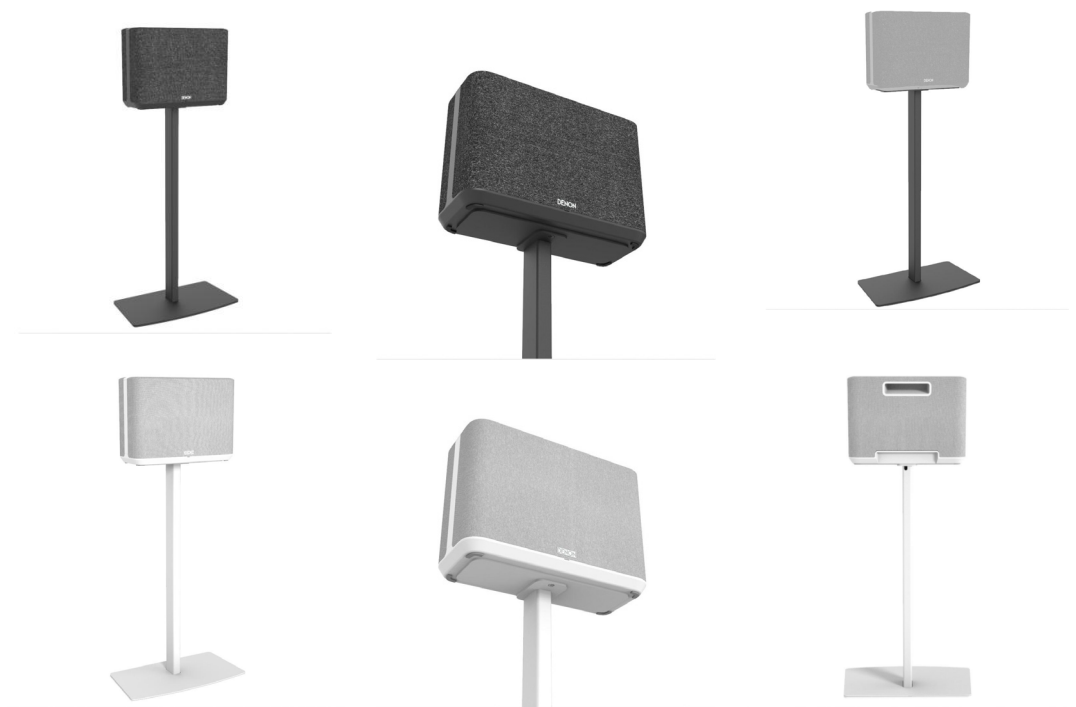

Cavus

Pied de sol pour Denon Home 250 Blanc ou Noir

Le pied de sol Cavus CSDH 250 tire le meilleur parti du Denon Home 250. Conçu pour placer l'enceinte Denon où vous le souhaitez. Le câble d'alimentation passe facilement à travers le tube. La hauteur d'écoute idéale de 790 mm garantit une expérience parfaite.

Caractéristiques:

Support au sol conçu pour Denon Home 250

La forme de la base est adaptée à la forme de l'enceinte

Hauteur d'écoute 790 mm au bas de l'enceinte

Gestion des câbles dans le tube

Pied réglable en hauteur

Disponible en noir et blanc

SKU. CSDH250B ou CSDH250W

EAN 8713222018570 ou 8713222018587