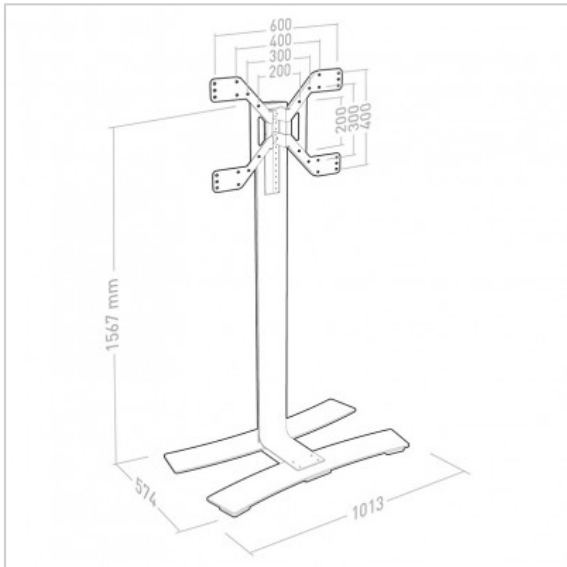

Will 1600XL Noir

Réf : 039070

EAN : 3185280390700

Pied TV à roulettes 1600 Noir

FICHE TECHNIQUE

Type de produit	Pied / colonne
Taille écran maxi	40"-85"
Poids maxi (en kg)	50
Epaisseur max écran (en mm)	100
VESA	200>600x400
Matériau	Acier
Finition	Peinture époxy noire et Titane
Gestion des câbles	Oui
Dimensions au sol	1013x574
Produit livré monté	Non
Temps de montage (min)	15
Personne(s) pour montage	1

- Réglage de l'écran en hauteur sur 200 mm
- Socle en acier de 8 mm, peinture époxy couleur Titane
- Colonne largeur 150 mm, peinture époxy noire
- 10 roulettes multidirectionnelles Ø35 mm
- Positionnement écran portrait ou paysage
- Tablette (039080) en option