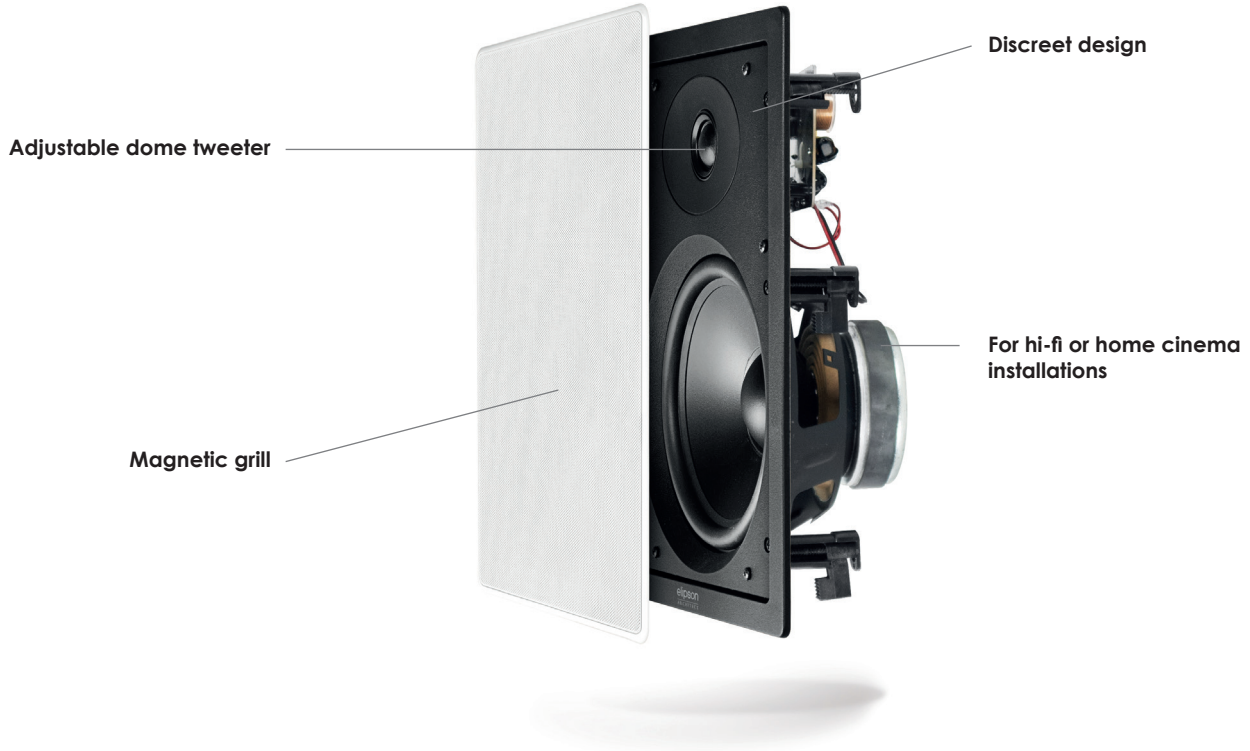

## CARACTÉRISTIQUES

Type	Enceinte in-wall
Puissance	125W
Haut-parleur	2 voies Medium-grave : cône papier 210 mm, bord caoutchouc Tweeter : dôme soie 25 mm, orientable de 35° à 40° dans toutes les directions
Réponse en fréquence (± 3dB)	55 Hz - 20 kHz
Sensibilité	87 dB/1W/1m
Impédance	8 Ohms
Fréquence de coupure	2100 Hz
Couleur	Blanc (prêt à peindre)

## ACCESSOIRES

**SQ4**  
Grille carrée pour  
enceinte IC4

**SQ6**  
Grille carrée pour  
enceintes IC6 et IC6ST

**SQ8**  
Grille carrée pour  
enceinte IC8

**IW6 Back box**  
Caisson arrière pour  
enceinte IW6

**IW8 Back box**  
Caisson arrière pour  
enceinte IW8

## SPECIFICATIONS

Type	In-wall speaker
Power	125W
Loudspeaker	2-way Mid-bass : 210 mm paper cone, rubber edge Tweeter : 25 mm silk dome, orientation 35° to 40° in all directions
Frequency response (± 3dB)	55 Hz - 20 kHz
Sensitivity	87 dB/1W/1m
Impedance	8 Ohms
Crossover frequency	2100 Hz
Colour	White (ready to paint)