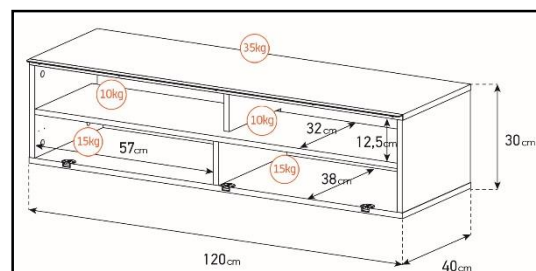

Porte
abattante

Cornière
aluminium

Intérieur caisson conçu pour ranger vos appareils audio/vidéo et ici avec la version emplacement barre de son

Estimez les proportions de votre TV

Désignation	Code Article	EAN
Philadelphia 120	M00043	3760053241931