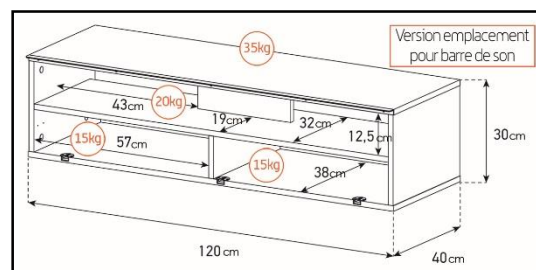

Porte
abattante

Cornière
aluminium

Intérieur caisson conçu pour ranger vos appareils audio/vidéo et ici avec la version emplacement barre de son

Estimez les proportions de votre TV

Désignation	Code Article	EAN
Philadelphia 120	M00043	3760053241931