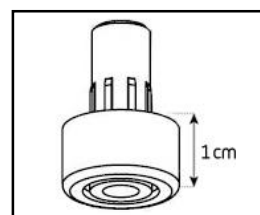

Porte
abattante

Cornière
aluminium

Intérieur caisson conçu pour ranger vos appareils audio/vidéo et ici avec la version emplacement barre de son

Estimez les proportions de votre TV

Désignation	Code Article	EAN
Philadelphia 120	M00043	3760053241931