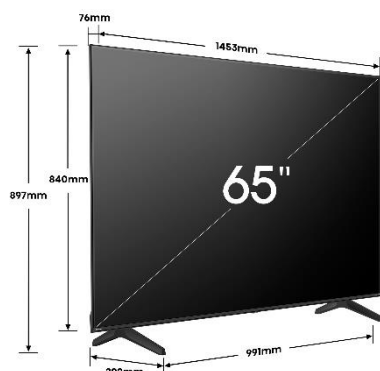

IMAGE

Taille de l'écran	65" – 164 cm
Résolution de l'écran	Ultra HD 3840x2160
Technologie d'affichage	Mini LED – QLED
Fréquence native de la dalle	60Hz (Native) / 120Hz (HSR)
Local Dimming	Oui – 240 zones
Pic de luminosité	600 nits

TRAITEMENT DE L'IMAGE

HDR	Oui
Compatibilité formats HDR	Dolby Vision - HDR10+ - HDR10 - HLG - 4K HDR Immersive - Dolby Vision IQ - HDR10+ Adaptative - UHD Premium Certified
Processeur	Quad Core/MT9603
Capteur de luminosité	Oui
Compensation de mouvement (MEMC)	Oui
Upscaling Ultra HD	4K upscaling
Spectre Colorimétrique Elargi	Oui
Quantum Dot (QLED)	Oui
Compatible couleurs	8 Bit + FRC
Format de décodage	HEVC(H.265),VP8,VP9,AVC(H.264),MPEG4, MPEG1/2,WMV3,AV1,VC1
Mode(s) Cinéma	Oui
Mode Filmmaker	Oui
IMAX Enhanced	Oui
Mode Sport	Oui
Mode Jeu	Mode Jeu Plus
Input lag en Mode Jeu	9,8 ms

CONNECTIQUES

Prises HDMI	3
HDMI 1	HDMI2.1 (ALLM, VRR (60Hz))
HDMI 2	HDMI2.1 (ALLM, VRR (60Hz))
HDMI 3	HDMI2.1 (eARC, ALLM, VRR (60Hz))
Prises USB Multimédias	1 x USB 3.0 - 1 x USB 2.0
Sortie Audio S/PDIF	1
Entrée Audio (L/R)	1 (mini)
Prise casque	1
Prises antennes	2
Entrée Composite (AV)	1 (mini)
Ethernet (RJ45)	Oui
Autres	Port service

RECEPTION ET FONCTIONNALITE

Tuner	DVB-T2/T/C/S2/S
Certification Fransat	Oui
Hbbtv	HbbTV 2.0.3
Common Interface (CI+)	Oui
Contrôle Parental	Oui
PVR	Oui
Timeshift	Oui
Mode Hôtel	Oui

DESIGN

Finesse du cadre	Sans bord / gris anthracite
Finition	Métal – gris anthracite

SMART TV

Smart TV OS	VIDAA U7.6
Assistant vocal intégré	Alexa - Vidaa Voice
Contrôle vocal via télécommande	Oui
Navigateur internet	Oui
Lecteur multimédia	Oui
Wifi intégré	IEEE 802.11 a/b/g/n/ac(2.4G and 5G)
Bluetooth	Bluetooth 5
Partage de contenus (DLNA)	Oui
Partage d'écran	Oui (PC, Tablette, Mobile)
Airplay2	Yes
Magasin d'applications	VIDAA Store
Mode d'image automatique via IA	Oui
Vidaa ART	Oui
Applications en accès direct sur la télécommande	Oui

SON

Puissance des haut-parleurs	2*10W
Effet surround	Oui
Dolby Atmos	Oui
Dolby Audio	Oui
Compatibilité AC-4	Oui
Égaliseur	Oui (paramètres avancés)

FORMATS SUPPORTÉS

Vidéo	.mp4/.mov/.mkv/.ts/.avi/.wmv/.flv/.webm
Audio	.wav/.mp3/.wma/.flac
Image	.jpg/.jpeg/.png/.bmp/.gif

DONNEES ENERGETIQUE

Alimentation	AC 100V~240V - 50/60Hz
Classe énergétique en SDR	E
Classe énergétique en HDR	G
Consommation en veille	0.5 W
Consommation en SDR	85kWh/1000h
Consommation en HDR	180kWh/1000h
Quantité de mercure	0 mg
Présence de plomb	Oui
Arrêt programmable	Oui
Mise en veille automatique	Oui

ACCESSOIRES FOURNIS

Télécommande	Télécommande vocale (ERF2AC36H)
Piles pour télécommande	AAAx2
Compatibilité fixation VESA (mm)	400 x 300 mm
Câble d'alimentation	Oui

SPECIFICITES TECHNIQUES

Référence	65U6NQ
EAN	6942351404042
Dimension du carton (L*P*H, en mm)	1649x160x1057mm
Dimension du produit avec les pieds	1451x313x901mm
Dimension du produit sans les pieds	1451x75x836mm
Écartement du/des pied(s)	1173mm
Poids du produit + carton	27.2kg
Poids du produit avec pieds	19.3kg
Poids du produit sans pieds	18.6kg

*1 peut ne pas être disponible au moment de l'achat

2 Prise en charge des spécifications HDMI2.1 : ALLM, eARC, VRR.

Le taux de rafraîchissement varie de 48Hz-60Hz sous une résolution de 4K.

Fiche produit préliminaire, visuels non contractuels, informations sujettes à modification