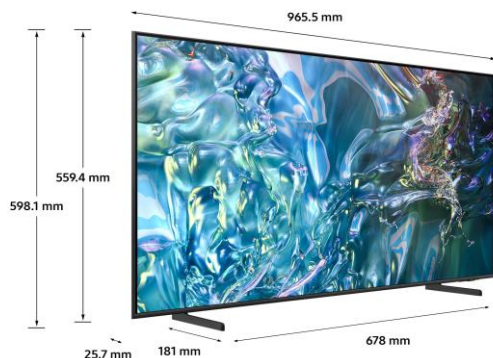

DESIGN	
Finesse du cadre	3 bords fins
Finesse de l'écran	Design Fin
Couleur du cadre	TITAN GRAY
Type de pied	NEW SIMPLE STAND
Couleur du pied	TITAN GRAY
Boitier déporté One Connect	N/A

DIFFUSION	
Digital Broadcasting	DVB-T2CS2
Tuner analogique	Oui
Fonction double Tuner	N/A
CI+ (Common Interface)	CI+(1.4)

AUDIO	
Dolby Atmos	N/A
OTS (Object Tracking Sound)	OTS Lite
Q-Symphony	Oui
Puissance sonore (RMS)	20W
Canaux	2CH
Bluetooth Audio	Oui
AVA (Active Voice Amplifier)	N/A
Adaptative Sound	Son adaptatif
2 connexions Bluetooth simultanées	Oui

ACCESSOIRES	
Télécommande universelle	Oui et Solaire (TM2360E)
Compatible VESA	200 x 200 mm
Longueur de la vis	5-6mm
Taille de la vis	M8

CONNECTIQUES	
HDMI (=Nombre de ports)	3
HDMI (Taux de rafraichissement)	4K 60Hz (for HDMI 1/2/3)
eARC	Oui
Anynet+ (HDMI-CEC)	Oui
USB (Nombre de ports)	2 x USB-A
USB-C	N/A
Ethernet (LAN)	1
Digital Audio Out (Optical)	1
Antenne TNT / Cable	Oui
Antenne Satellite	Oui

SMART TV	
Smart TV	Tizen™ Smart TV
Assistants vocaux intégrés	Bixby
Contrôle vocal	N/A
Applications Opérateurs	B.TV+ / Orange TV / Qoee by Free / SFR TV
Airplay 2	Oui
Samsung TV Plus	Oui
Navigateur internet	Oui
Hub SmartThings	Oui
Guide Universel	Oui
Mirroring (TV vers Mobile)	Oui
Mirroring (Mobile vers TV)	N/A
NFC sur TV	N/A
Tap View	Oui
Multi View	jusqu'à 2 écrans
Prise en charge des caméras mobiles	Oui
WiFi Direct	Oui
TV Sound sur Mobile	N/A
Sound Mirroring	Oui
WiFi	Oui (Wi-Fi 5)
Bluetooth	Oui (BT5.2)
PC sur TV (Workspace)	Oui
Mode Ambient	Mode Ambient
Micro intégré au TV	N/A
Mises à jour du système d'exploitation	5 ans

GAMING	
Mode jeu auto (ALLM)	Oui
Game Motion Plus	Oui
Super Ultra Wide Game View	Oui
Barre de jeu	Oui
Mini Map Zoom	Oui
FreeSync	N/A
Gaming Hub	Oui

AUTRES FONCTIONNALITES	
Allumage instantané	Oui
Accessibilité	Oui
Recherche automatique des chaînes	Oui
Gestion des sous titres	Oui
ConnectShare (HDD)	Oui
ConnectShare (USB 2.0)	Oui
Guide des programmes EPG	Oui
Enregistrement (PVR)	Oui
Incrustation d'image	Oui
Dépannage à distance	Oui
IPv6 Support	Oui

CONSOMMATION	
Alimentation	AC220-240V~ 50/60Hz
Disponibilité des pièces détachées	7 ans
Garantie 10 ans anti marquage	Oui
Indice de Réparabilité	7,8
Consommation électrique en veille (W)	0,5
Consommation électrique pour 1000hrs (Kw)	50
Consommation électrique pour 1000hrs en HDR (Kw)	101
Classe énergétique	F
Mode éco	Oui

SPÉCIFICATIONS TECHNIQUES ET LOGISTIQUES

Dimensions sans le pied (LxHxP)(mm)	965.5 x 559.4 x 25.7 mm
Dimensions avec le pied (LxHxP)(mm)	965.5 x 598.1 x 181 mm
Dimensions du carton (LxHxP)(mm)	1093 x 667 x 126 mm
Dimension du pied	678 x 181 mm
Poids de l'écran sans le pied (kg)	8.4 kg
Poids de l'écran avec le pied (kg)	8.6 kg
Poids du carton (kg)	11.6 kg

EAN 8806095412603