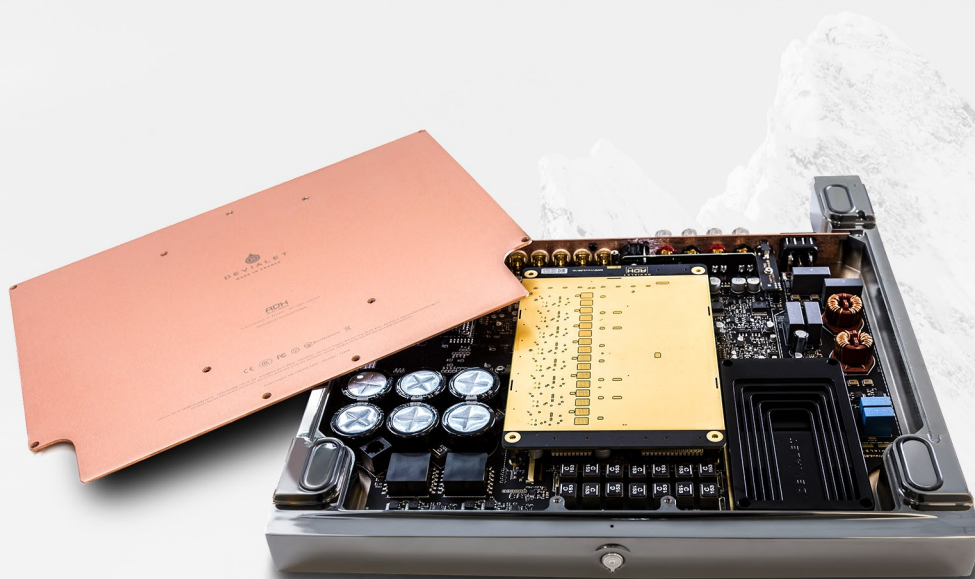

EXPERT PRO

AUDIOPHILE EVOLUTIVE SYSTEM

EXPERT PRO, LA NOUVELLE RÉVOLUTION DEVIALET

Les meilleures performances au monde à tous les niveaux de puissance

Inventeurs de la meilleure technologie d'amplification au monde - ADH® - nous poursuivons sans relâche notre quête du zéro distorsion absolu. Dans cette quête passionnée, nous avons revu en profondeur l'électronique de nos produits pour développer la nouvelle gamme Expert Pro.

Cette gamme n'existerait pas sans le niveau d'expertise atteint grâce à l'Original d'Atelier. Les innovations majeures développées pour ce système emblématique nous ont permis de repousser à nouveau les limites extrêmes des performances audiophiles.

Nouvelle
ADH INTELLIGENCE®

Chaque élément du cœur ADH a été repensé pour concevoir la version ADH Intelligence® la plus avancée et ainsi améliorer significativement les performances de l'appareil **à tous les niveaux de puissance**. Le taux de distorsion harmonique s'en retrouve alors réduit à de plus faibles niveaux sonores.

L'instrumentation de l'amplificateur Classe A a été améliorée, **passant de 8 à 10 bits** (soit de 256 à 1024 niveaux), ce qui permet de **multiplier par 4 la précision du contrôle** du cœur ADH. De plus, grâce à un nouvel algorithme de contrôle plus performant, la boucle ADH est régulée de façon encore plus réactive.