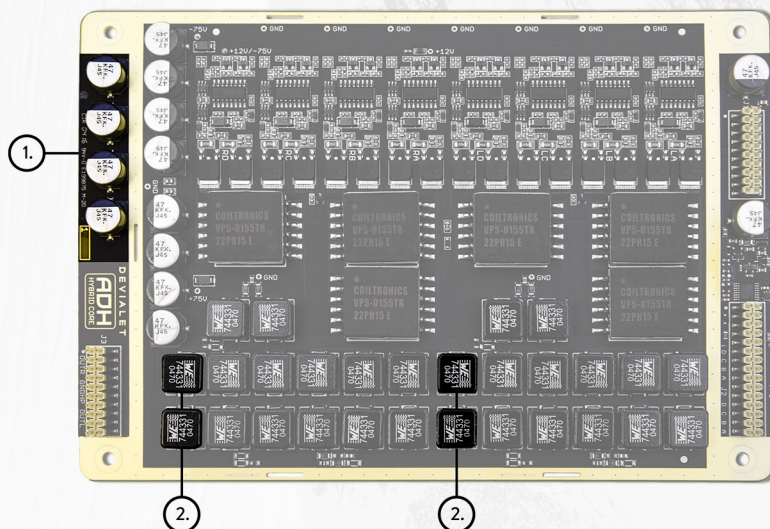

L'instrumentation de l'amplificateur Classe A a été améliorée, **passant de 8 à 10 bits** (soit de 256 à 1024 niveaux), ce qui permet de **multiplier par 4 la précision du contrôle** du cœur ADH. De plus, grâce à un nouvel algorithme de contrôle plus performant, la boucle ADH est régulée de façon encore plus réactive.

1. Augmentation de 50% du découplage local de l'alimentation
2. Augmentation de 12 à 14 inductances de lissage par canal, permettant d'améliorer le gain dans la boucle ADH.

3. L'épaisseur du cuivre utilisé dans le circuit imprimé est maintenant doublée, pour atteindre 6 couches 70 microns, plaqué or, permettant entre autres de minimiser les déperditions thermiques et d'augmenter le rendement énergétique.
4. Amélioration du couplage thermique des transistors de puissance. Le nombre de vias thermiques est porté à 192 par transistor de puissance sur le nouvel amplificateur Classe D.