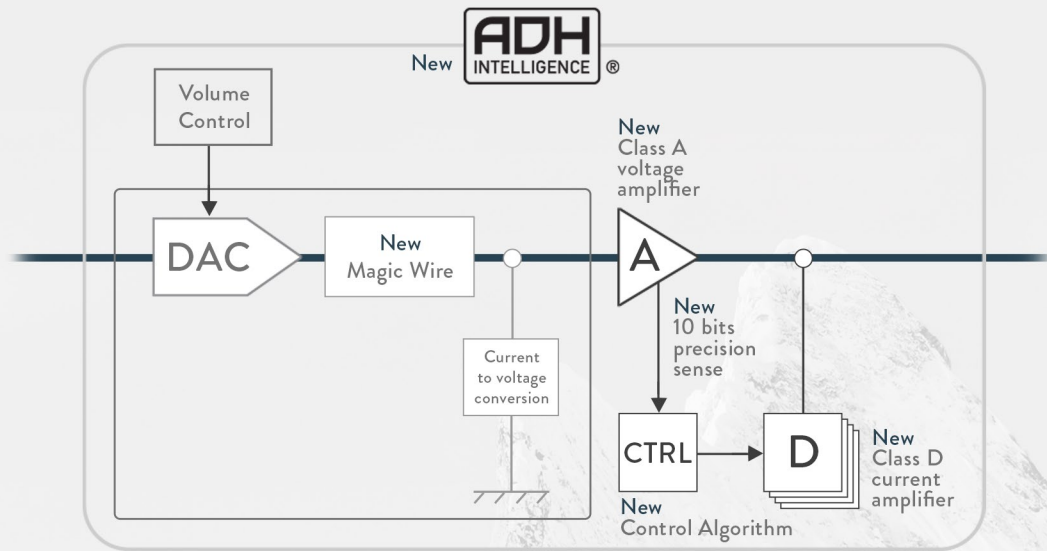

EXPERT PRO

AUDIOPHILE EVOLUTIVE SYSTEM

EXPERT PRO, LA NOUVELLE RÉVOLUTION DEVIALET

Les meilleures performances au monde à tous les niveaux de puissance

Inventeurs de la meilleure technologie d'amplification au monde - ADH® - nous poursuivons sans relâche notre quête du zéro distorsion absolu. Dans cette quête passionnée, nous avons revu en profondeur l'électronique de nos produits pour développer la nouvelle gamme Expert Pro.

Nouvelle
ADH INTELLIGENCE®

Chaque élément du cœur ADH a été repensé pour concevoir la version ADH Intelligence® la plus avancée et ainsi améliorer significativement les performances de l'appareil **à tous les niveaux de puissance**. Le taux de distorsion harmonique s'en retrouve alors réduit à de plus faibles niveaux sonores.

L'instrumentation de l'amplificateur Classe A a été améliorée, **passant de 8 à 10 bits** (soit de 256 à 1024 niveaux), ce qui permet de **multiplier par 4 la précision du contrôle** du cœur ADH. De plus, grâce à un nouvel algorithme de contrôle plus performant, la boucle ADH est régulée de façon encore plus réactive.

Nouveau CLASSE D

Enrichis du nouvel amplificateur Classe D introduit en exclusivité sur l'Original d'Atelier, les systèmes Expert Pro sont capables de gérer une **transmission accrue de puissance**, sans aucun changement de taille.