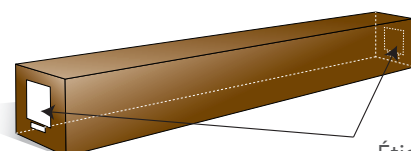

Toile tissée
Woven fabric

Système de fixation sécurisé
Safe clipping system

CONDITIONNEMENT PACKAGING

Stockage horizontal nécessaire
Store horizontally

Étiquettes
Labels

DIMENSIONS
DIMENSIONS

Formats Ratios	Toiles Fabrics	REF LUMENE	Taille utile de l'image Image size W x H cm	Diagonale Diagonal (inch)	Dimensions hors-tout Overall dimensions L x A x P cm	Bords noirs Black borders (mm) B	Dimensions packaging Packaging dimensions (cm)	Poids net / brut Net / gross weight (kg)	Code EAN	
16:9	ACOUSTIQUE ACOUSTIC	MOVIE PALACE UHD 4K ACOUSTIC 170 C	171 x 96	77	187 x 112 x 4	80	260 x 29 x 17	13 / 15,7	3700795161562	
		MOVIE PALACE UHD 4K ACOUSTIC 200 C	203 x 115	92	219 x 131 x 4	80	260 x 29 x 17	14,5 / 20,7	3700795161579	
		MOVIE PALACE UHD 4K ACOUSTIC 240 C	234 x 132	106	251,50 x 148 x 4	80	305 x 29 x 17	17,5 / 24,6	3700795161586	
		MOVIE PALACE UHD 4K ACOUSTIC 270 C	270 x 152	122	286 x 168 x 4	80	305 x 29 x 17	17,5 / 24,6	3700795161593	
		MOVIE PALACE UHD 4K ACOUSTIC 300 C	305 x 172	138	321 x 188 x 4	80	371 x 29 x 17	18,7 / 28,8	3700795161609	
		MOVIE PALACE UHD 4K ACOUSTIC 350 C	332 x 186	150	348 x 202 x 4	80	438 x 29 x 17	25,1 / 36	3700795161616	
		MOVIE PALACE UHD 4K ACOUSTIC 400 C	398 x 224	180	418 x 244 x 9	100	259 x 31 x 20	27,1 / 38,5	3700795161883	
		MOVIE PALACE UHD 4K ACOUSTIC 450 C	450 x 253	220	470 x 273 x 9	100	550 x 29 x 17	N/A	3700795161890	
		MOVIE PALACE UHD 4K ACOUSTIC 500 C	500 x 281	240	520 x 301 x 9	100	600 x 29 x 17	N/A	3700795161906	
		MOVIE PALACE UHD 4K ACOUSTIC 550 C	553 x 311	250	573 x 331 x 9	100	650 x 29 x 17	N/A	3700795161913	
2.35:1	ACOUSTIQUE ACOUSTIC	MOVIE PALACE UHD 4K ACOUSTIC 600 C	664 x 373	300	684 x 393 x 9	100	700 x 29 x 17	N/A	3700795161920	
		MOVIE PALACE UHD 4K ACOUSTIC 170 P	187 x 79	80	203 x 95 x 4	80	260 x 29 x 17	14,5 / 20,7	3700795161937	
		MOVIE PALACE UHD 4K ACOUSTIC 200 P	196 x 83	84	212 x 99 x 4	80	260 x 29 x 17	14,5 / 20,7	3700795161623	
		MOVIE PALACE UHD 4K ACOUSTIC 240 P	233 x 99	100	249 x 115 x 4	80	305 x 29 x 17	17,5 / 24,6	3700795161944	
		MOVIE PALACE UHD 4K ACOUSTIC 270 P	280 x 119	120	296 x 135 x 4	80	305 x 29 x 17	17,5 / 24,6	3700795161630	
		MOVIE PALACE UHD 4K ACOUSTIC 300 P	311 x 132	133	327 x 148 x 4	80	371 x 29 x 17	18,7 / 28,8	3700795161555	
		MOVIE PALACE UHD 4K ACOUSTIC 350 P	350 x 149	N/A	370 x 169 x 8	100	184 x 31 x 20	30 / 37	3700795161951	
		MOVIE PALACE UHD 4K ACOUSTIC 400 P	400 x 170		420 x 190 x 8	100	205 x 31 x 20	27,1 / 38,5	3700795161968	
		MOVIE PALACE UHD 4K ACOUSTIC 450 P	450 x 192		470 x 212 x 8	100	247 x 31 x 20	33 / 42	3700795161975	
		MOVIE PALACE UHD 4K ACOUSTIC 500 P	N/A		N/A	N/A	N/A	N/A	N/A	3700795161982
		MOVIE PALACE UHD 4K ACOUSTIC 550 P			N/A	N/A	N/A	N/A	3700795161999	
		MOVIE PALACE UHD 4K ACOUSTIC 600 P			N/A	N/A	N/A	N/A	3700795162002	
		MOVIE PALACE UHD 4K ACOUSTIC 600 P			N/A	N/A	N/A	N/A	N/A	N/A