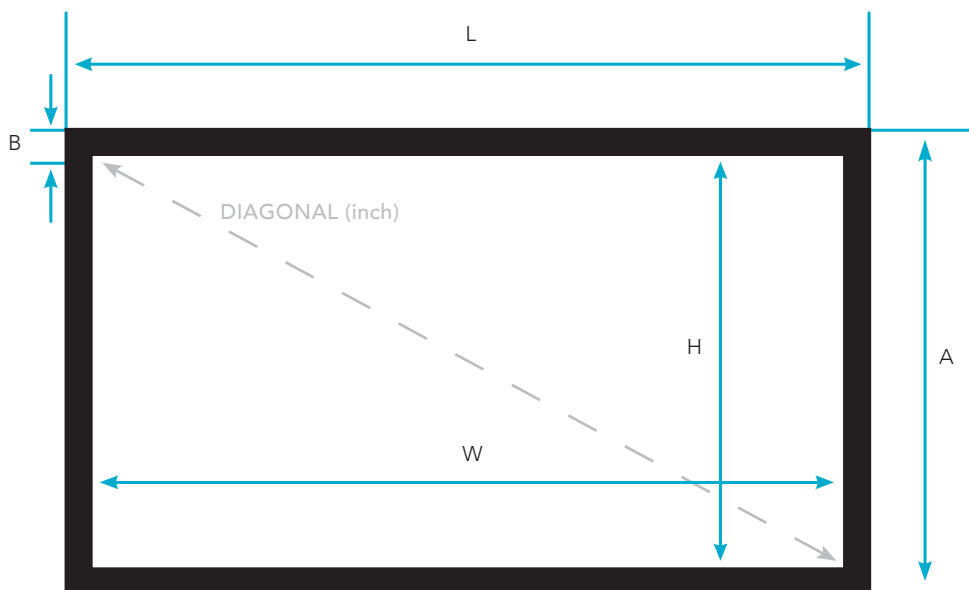

Toile tissée
Woven fabric

Système de fixation sécurisé
Safe clipping system

CONDITIONNEMENT PACKAGING

Stockage horizontal nécessaire
Store horizontally

Étiquettes
Labels

DIMENSIONS
DIMENSIONS

Formats Ratios	Toiles Fabrics	REF LUMENE	Taille utile de l'image Image size W x H cm	Diagonale Diagonal (inch)	Dimensions hors-tout Overall dimensions L x A x P cm	Bords noirs Black borders (mm) B	Dimensions packaging Packaging dimensions (cm)	Poids net / brut Net / gross weight (kg)	Code EAN	
16:9	ACOUSTIQUE ACOUSTIC	MOVIE PALACE UHD 4K ACOUSTIC 170 C	171 x 96	77	187 x 112 x 4	80	260 x 29 x 17	13 / 15,7	3700795161562	
		MOVIE PALACE UHD 4K ACOUSTIC 200 C	203 x 115	92	219 x 131 x 4	80	260 x 29 x 17	14,5 / 20,7	3700795161579	
		MOVIE PALACE UHD 4K ACOUSTIC 240 C	234 x 132	106	251,50 x 148 x 4	80	305 x 29 x 17	17,5 / 24,6	3700795161586	
		MOVIE PALACE UHD 4K ACOUSTIC 270 C	270 x 152	122	286 x 168 x 4	80	305 x 29 x 17	17,5 / 24,6	3700795161593	
		MOVIE PALACE UHD 4K ACOUSTIC 300 C	305 x 172	138	321 x 188 x 4	80	371 x 29 x 17	18,7 / 28,8	3700795161609	
		MOVIE PALACE UHD 4K ACOUSTIC 350 C	332 x 186	150	348 x 202 x 4	80	438 x 29 x 17	25,1 / 36	3700795161616	
		MOVIE PALACE UHD 4K ACOUSTIC 400 C	398 x 224	180	418 x 244 x 9	100	259 x 31 x 20	27,1 / 38,5	3700795161883	
		MOVIE PALACE UHD 4K ACOUSTIC 450 C	450 x 253	220	470 x 273 x 9	100	550 x 29 x 17	N/A	3700795161890	
		MOVIE PALACE UHD 4K ACOUSTIC 500 C	500 x 281	240	520 x 301 x 9	100	600 x 29 x 17	N/A	3700795161906	
		MOVIE PALACE UHD 4K ACOUSTIC 550 C	553 x 311	250	573 x 331 x 9	100	650 x 29 x 17	N/A	3700795161913	
2.35:1	ACOUSTIQUE ACOUSTIC	MOVIE PALACE UHD 4K ACOUSTIC 600 C	664 x 373	300	684 x 393 x 9	100	700 x 29 x 17	N/A	3700795161920	
		MOVIE PALACE UHD 4K ACOUSTIC 170 P	187 x 79	80	203 x 95 x 4	80	260 x 29 x 17	14,5 / 20,7	3700795161937	
		MOVIE PALACE UHD 4K ACOUSTIC 200 P	196 x 83	84	212 x 99 x 4	80	260 x 29 x 17	14,5 / 20,7	3700795161623	
		MOVIE PALACE UHD 4K ACOUSTIC 240 P	233 x 99	100	249 x 115 x 4	80	305 x 29 x 17	17,5 / 24,6	3700795161944	
		MOVIE PALACE UHD 4K ACOUSTIC 270 P	280 x 119	120	296 x 135 x 4	80	305 x 29 x 17	17,5 / 24,6	3700795161630	
		MOVIE PALACE UHD 4K ACOUSTIC 300 P	311 x 132	133	327 x 148 x 4	80	371 x 29 x 17	18,7 / 28,8	3700795161555	
		MOVIE PALACE UHD 4K ACOUSTIC 350 P	350 x 149	N/A	370 x 169 x 8	100	184 x 31 x 20	30 / 37	3700795161951	
		MOVIE PALACE UHD 4K ACOUSTIC 400 P	400 x 170		420 x 190 x 8	100	205 x 31 x 20	27,1 / 38,5	3700795161968	
		MOVIE PALACE UHD 4K ACOUSTIC 450 P	450 x 192		470 x 212 x 8	100	247 x 31 x 20	33 / 42	3700795161975	
		MOVIE PALACE UHD 4K ACOUSTIC 500 P	N/A		N/A	N/A	N/A	N/A	N/A	3700795161982
		MOVIE PALACE UHD 4K ACOUSTIC 550 P			N/A	N/A	N/A	N/A	3700795161999	
		MOVIE PALACE UHD 4K ACOUSTIC 600 P			N/A	N/A	N/A	N/A	3700795162002	
		MOVIE PALACE UHD 4K ACOUSTIC 600 P			N/A	N/A	N/A	N/A	N/A	N/A