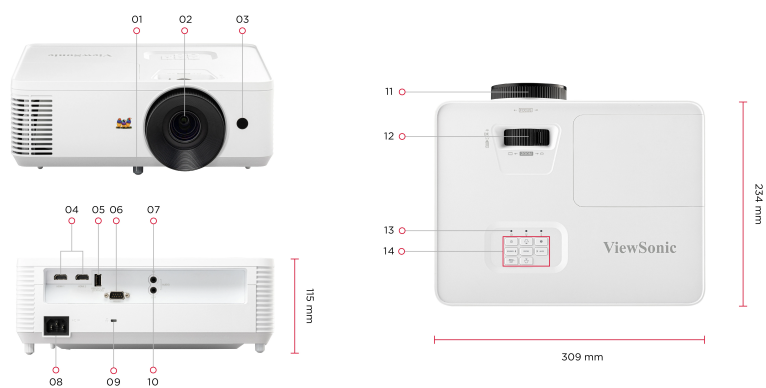

logicielles.

1. Adjustment Foot
2. Lens
3. Front IR
4. HDMI 1.4/HDCP 1.4
5. USB-A (5V/1.5A, Service)
6. RS232
7. Audio In

8. AC In
9. Kensington Lock
10. Audio Out
11. Focus Ring
12. Zoom Ring
13. LED Indicator
14. Keypad

Visitez Nous

www.viewsonic.com

SPÉCIFICATIONS

Système de projection:	0.65" 1080p
Résolution native:	1920x1080
Luminosité:	4000 (ANSI Lumens)
Rapport de contraste avec le mode SuperEco:	25,000:1
Display Color:	1.07 Billion Colors
Type de source lumineuse:	240W UHP Lamp
Light Source Life (hours) with Normal Mode:	4000
Light Source Life (hours) with SuperEco Mode:	15000
Objectif:	F=2.5-2.67, f=21.8-24.0mm
Décalage de projection:	132%+/-10%
Rapport de projection:	1.48-1.62
Zoom optique:	1.1x
Zoom numérique:	0.8x-2.0x
Taille de l'image:	30"-300"
Distance de projection:	1m-10m (100"@3.28m)
Keystone:	+/- 40° (V)
Bruit audible (Normal):	34dB
Audible Noise (Eco):	25dB
Décalage d'entrée:	16ms
Prise en charge de la résolution:	VGA(640 x 480) to WUXGA_RB(1920 x 1200) *RB-Reduced Blanking
Compatibilité HDTV:	480i, 480p, 576i, 576p, 720p, 1080i, 1080p
Fréquence horizontale:	15K-102KHz
Fréquence de balayage vertical:	23-120Hz

ENTRÉE

HDMI:	2 (HDMI 1.4/ HDCP 1.4)
Entrée audio (3,5 mm):	1

SORTIE

Audio-out (3.5mm):	1
Haut-parleur:	3W
USB Type A (Alimentation):	1 (5V/1.5A)

CONTRÔLE

RS232 (DB 9 broches mâle):	1
USB Type A (Services):	1 (share with USB A Output)

AUTRES

Tension d'alimentation:	100-240V+/- 10%, 50/60Hz (AC in)
Consommation électrique:	Normal: 295W Standby: <0.5W
Température de fonctionnement:	0~40°C
Carton:	Brown
Poids net:	2.70kg
Gross Weight:	3.80Kg
Dimensions (LxPxH) avec pied de réglage:	309x234x115mm
Packing Dimensions:	400x337x168mm
Langue OSD:	English, German, French, Swedish, Spanish, Portuguese, Polish, Dutch, T. Chinese, S.Chinese, Finnish, Korean, Russian, Hungarian, Czech, Arabic, Thai, Turkish, Vietnamese, Indonesian, Greek, Italian, Japanese, Total 23 languages
User Guide Language:	English, S-Chinese, T- Chinese, Indonesian, Finnish, French, German, Italian, Japanese, Korean, Polish, Portuguese, Russian, Spanish, Swedish, Turkish, Arabic, Czech, Thai, Vietnamese, Total 20 languages

STANDARD ACCESSORY

Cordon d'alimentation:	1
Télécommande:	1
Guide de démarrage rapide:	Yes
Filtre à air:	Yes (CN Only)
Garantie:	*Warranty offered may differ from market to market

ACCESSOIRE OPTIONNEL

Lampe/Source lumineuse:	RLC-129
Filtre à air:	RSPL
Wall/Ceiling Mount:	PJ-WMK-007
Sac de transport:	PJ-CASE-008