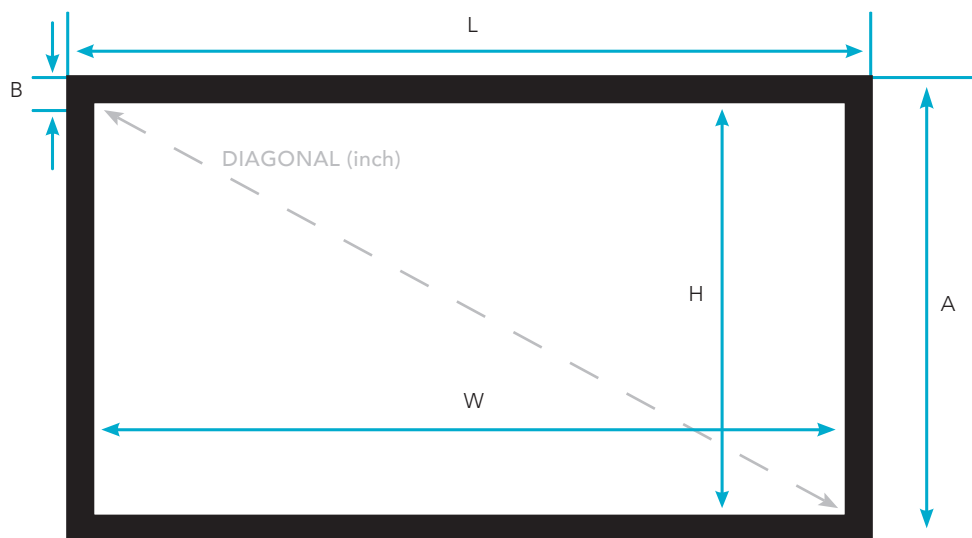

Stockage horizontal nécessaire
Store horizontally

Étiquettes
Labels

DIMENSIONS
DIMENSIONS

Formats Ratios	Toiles Fabrics	REF LUMENE	Taille utile de l'image Image size W x H cm	Diagonale Diagonal (inch)	Dimensions hors-tout Overall dimensions L x A x P cm	Bords noirs Black borders (mm) B	Dimensions packaging Packaging dimensions (cm)	Poids net / brut Net / gross weight (kg)	Code EAN
16:9	BLANC MAT, BORDS NOIRS MATT WHITE, BLACK EDGES	MOVIE PALACE UHD 4K/8K PLATINUM 170 C	171 x 96	80	187 x 112 x 4	80	260 x 29 x 17	14,5 / 20,7	3700795161234
		MOVIE PALACE UHD 4K/8K PLATINUM 200 C	203 x 115	92	219 x 131 x 4	80	260 x 29 x 17	14,5 / 20,7	3700795161241
		MOVIE PALACE UHD 4K/8K PLATINUM 240 C	234 x 132	106	250 x 148 x 4	80	305 x 29 x 17	17,5 / 24,6	3700795161258
		MOVIE PALACE UHD 4K/8K PLATINUM 270 C	270 x 152	122	286 x 168 x 4	80	305 x 29 x 17	17,5 / 24,6	3700795161265
		MOVIE PALACE UHD 4K/8K PLATINUM 300 C	305 x 172	138	321 x 188 x 4	80	371 x 29 x 17	18,7 / 28,8	3700795161272
		MOVIE PALACE UHD 4K/8K PLATINUM 350 C	332 x 186	150	348 x 202 x 4	80	438 x 29 x 17	25,1 / 36	3700795161289
		MOVIE PALACE UHD 4K/8K PLATINUM 400 C	398 x 224	180	418 x 244 x 9	100	500 x 29 x 17	27,1 / 38,5	3700795161296
		MOVIE PALACE UHD 4K/8K PLATINUM 450 C	450 x 253	220	470 x 273 x 9	100	550 x 29 x 17	N/A	3700795161302
		MOVIE PALACE UHD 4K/8K PLATINUM 500 C	500 x 281	240	520 x 301 x 9	100	600 x 29 x 17	N/A	3700795161319
		MOVIE PALACE UHD 4K/8K PLATINUM 550 C	553 x 311	250	573 x 331 x 9	100	650 x 29 x 17	N/A	3700795161326
		MOVIE PALACE UHD 4K/8K PLATINUM 600 C	664 x 373	300	684 x 393 x 9	100	700 x 29 x 17	N/A	3700795161333