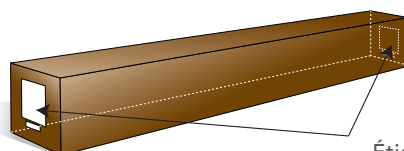

Stockage horizontal nécessaire
Store horizontally

Étiquettes
Labels

DIMENSIONS
DIMENSIONS

Formats Ratios	Toiles Fabrics	REF LUMENE	Taille utile de l'image Image size W x H cm	Diagonale Diagonal (inch)	Dimensions hors-tout Overall dimensions L x A x P cm	Bords noirs Black borders (mm) B	Dimensions packaging Packaging dimensions (cm)	Poids net / brut Net / gross weight (kg)	Code EAN
16:9	BLANC MAT, BORDS NOIRS MATT WHITE, BLACK EDGES	MOVIE PALACE UHD 4K/8K PLATINUM 170 C	171 x 96	80	187 x 112 x 4	80	260 x 29 x 17	14,5 / 20,7	3700795161234
		MOVIE PALACE UHD 4K/8K PLATINUM 200 C	203 x 115	92	219 x 131 x 4	80	260 x 29 x 17	14,5 / 20,7	3700795161241
		MOVIE PALACE UHD 4K/8K PLATINUM 240 C	234 x 132	106	250 x 148 x 4	80	305 x 29 x 17	17,5 / 24,6	3700795161258
		MOVIE PALACE UHD 4K/8K PLATINUM 270 C	270 x 152	122	286 x 168 x 4	80	305 x 29 x 17	17,5 / 24,6	3700795161265
		MOVIE PALACE UHD 4K/8K PLATINUM 300 C	305 x 172	138	321 x 188 x 4	80	371 x 29 x 17	18,7 / 28,8	3700795161272
		MOVIE PALACE UHD 4K/8K PLATINUM 350 C	332 x 186	150	348 x 202 x 4	80	438 x 29 x 17	25,1 / 36	3700795161289
		MOVIE PALACE UHD 4K/8K PLATINUM 400 C	398 x 224	180	418 x 244 x 9	100	500 x 29 x 17	27,1 / 38,5	3700795161296
		MOVIE PALACE UHD 4K/8K PLATINUM 450 C	450 x 253	220	470 x 273 x 9	100	550 x 29 x 17	N/A	3700795161302
		MOVIE PALACE UHD 4K/8K PLATINUM 500 C	500 x 281	240	520 x 301 x 9	100	600 x 29 x 17	N/A	3700795161319
		MOVIE PALACE UHD 4K/8K PLATINUM 550 C	553 x 311	250	573 x 331 x 9	100	650 x 29 x 17	N/A	3700795161326
		MOVIE PALACE UHD 4K/8K PLATINUM 600 C	664 x 373	300	684 x 393 x 9	100	700 x 29 x 17	N/A	3700795161333