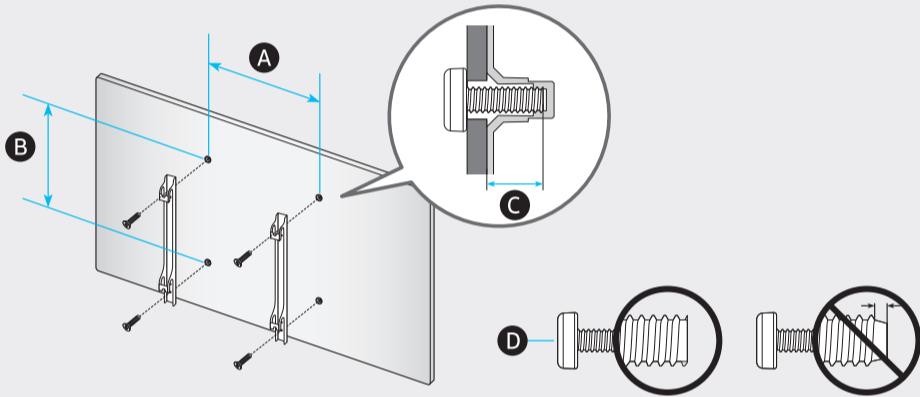

	A	B	C	D	E	F	G	H
75Q8*A	1670.6 mm (167.06 cm)	958.7 mm (95.87 cm)	54.7 mm (5.47 cm)	1036.2 mm (103.62 cm)	316.8 mm (31.68 cm)	189 cm	34.4 kg	40.3 kg
85Q8*A	1892.8 mm (189.28 cm)	1083.2 mm (108.32 cm)	54.9 mm (5.49 cm)	1163.1 mm (116.31 cm)	338.8 mm (33.88 cm)	214 cm	43.3 kg	50.1 kg

*: 0-9, A-Z

	VESA A x B (mm)	C (mm)	D x 4
75Q8*A	400 x 400	26-28	M8
85Q8*A	600 x 400	25-27	

*: 0-9, A-Z

SAMSUNG

QUICK SETUP GUIDE

BN68-11706C-00

75"

85"