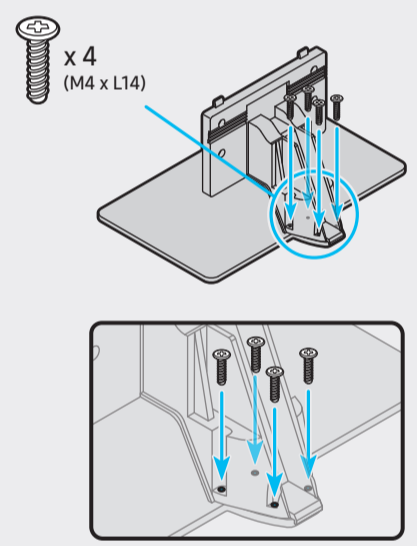

*: 0-9, A-Z

	VESA A x B (mm)	C (mm)	D x 4
75Q8*A	400 x 400	26-28	M8
85Q8*A	600 x 400	25-27	

*: 0-9, A-Z

SAMSUNG

QUICK SETUP GUIDE

BN68-11706C-00

75"

85"

		USB
		OPTICAL
		HDMI (eARC)
		HDMI
		LAN
		ANT

1

2

3

4

5

6

7