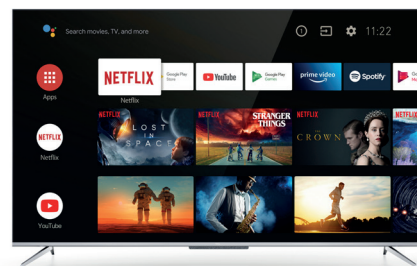

IMAGE

Taille d'écran: diagonale (pouce/cm)	65 / 165.1
Taille d'écran visible : diagonale(pouce/)	64.5 / 164
Résolution écran	UHD
Wide color technology	-
HDR (High Dynamic Range)	Yes
Formats HDR	HDR10, PQ10, HLG
HDR luminosité	-
Picture Performance Index*	1500
Résolution	3840x2160
Incurvé / courbure	-
10 bits panel	Oui
Contraste dynamique	Mega
Technologie d'amélioration d'image	IPQ 2.0 Engine
Dimming	Pro
Anti-reflet	-
Fonctionnalité d'upscaling	UHD Super Resolution
Gestion des couleurs	UHD Color Extender
Réduction du bruit	Oui
Mode film	Oui

* Indice de Fluidité de l'Image

SOUND

Puissance son	2x10 W
Puissance musicale	2x20 W
Dolby	Dolby AC4
Sound Processing	Dolby Audio
Equaliser	Oui
Type haut parleur	Down Firing
Qualité du son	-
Haut parleur	Full range
Digital Pure Sound	-
Woofers	-

CONTENU SMART TV

Processeur	Quad Core
SmartTV	AndroidTV & TV+ (29 languages)
Android OS	Android P (9.0)
Guide On (IP-EPG)	-
4K	Netflix, YouTube, Amazon Prime & more
Applications	Google Play Store & TV+
Réseaux sociaux	Oui
Navigateur internet	Oui
HbbTV	2.0.2
recherche Vocale	Ready
Mémoire interne	16GB / 10 GB

FONCTIONS UTILISATEUR

Smartphone / Tablette support	Oui
Lecteur Multimedia USB*	Oui
Sous titrage	Oui
Compatibilité DivX	-
fonction réveil / Arrêt programmable	-
Mode jeu	Oui
Mode sport	Oui
Multipicture	PAT
Mise en veille programmable	Oui
Mode hôtel	Q2'20 update
Menu : langues	29
HDMI CEC (T-link)	Full
Commutateur rapide HDMI	Oui

* clé USB/ Disque Dur (non fournis)

CONVERGENCE

Bluetooth	A2DP, HID
DLNA 1.5	Oui
Wifi display	Chromecast & T-cast
USB HID support	Oui

RECOMMANDATION

Piles incluses	Oui
Télécommande incluse	RC802N4

RECEPTION

DTV Tuner	DVB-T2/C/S2
Tuner analogique	H.265 UHD, H.264, MPEG-2
Tuner analogique	Oui
Systèmes de tuner analogique	PAL/SECAM/NTSC (AV) BG/DK/1/LL'
CI+	Yes (1.4)
EPG (DVB EIT/SI)	Jusqu'à 8 jours
Recherche automatique des chaînes	Oui
Télétexte	Oui

CONNECTIQUE

HDMI	3 x 2.0b
HDCP 2.2	Toutes les HDMI
USB	2 x 2.0
YPbPr	CVBS Optional
Entrée DVI vidéo	via HDMI3
RJ-45	Oui
Wifi	Intégré
Sortie audio digitale	Optique
Prise casque	Oui
Entrée antenne (terrestre /câble)	1
Entrée antenne (satellite)	1
Sat DISEqC	Yes v.2.2 / Yes
Port CI	1
Arc HDMI	via HDMI 1
HDMI Résolution max	2160P/60Hz 12bit
MHL	Oui (3.0) via HDMI
Câble alimentation	Detachable, 1.5 m

DESIGN

Couleur	Dark Silver, Silver trim
VESA	400 x 200 mm
Type de pied	Fixe

CONSUMMATION ELECTRIQUE

Label energie*	A++
Mise en veille automatique	Oui
Alimentation électrique	220-240V~50Hz
Consommation (mode en veille) *	0.23 W
Consommation (mode reseau en veille) *	0.32 W
Consommation en marche(mode IEC62087 Ed.2*)	82 W
Consommation annuelle*	120 kWh
Luminance maximale	69%
Consommation maximum*	160 W
Teneur en mercure	0.0 mg
Présence de plomb	Oui

* Estimation

DIMENSIONS GENERALES