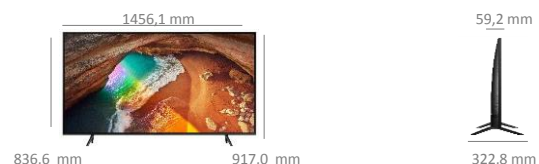

Spécifications techniques et logistiques

Poids de l'écran sans le pied (kg)	26
Poids de l'écran avec le pied (kg)	26,4
Poids du produit emballé (kg)	34
Dimension du carton (mm)	1611 x 975 x 178