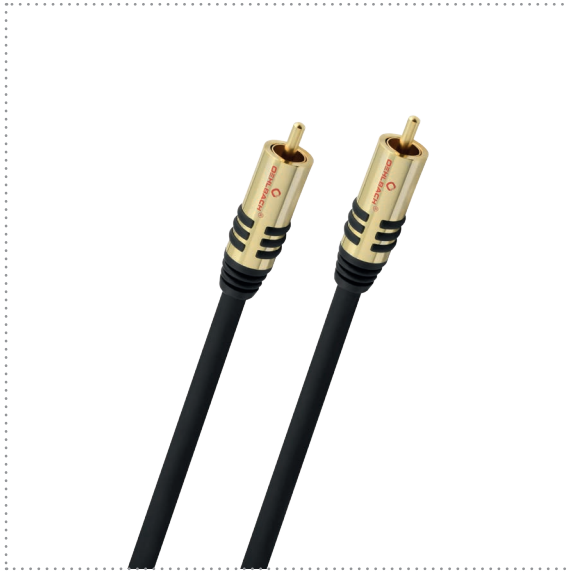

## SUBWOOFER CÂBLE CINCH

### NF SUB

Câble préassemblé pour subwoofer permettant la connexion de subwoofers actifs aux systèmes de home-cinéma ! L'outil idéal pour connecter des subwoofers actifs aux récepteurs AV. Le grand diamètre du conducteur interne et la structure coaxiale rendent ce câble Oehlbach parfaitement adapté à la transmission des fréquences basses. Le conducteur interne fabriqué en cuivre sans oxygène (OFC) offre une reproduction précise et puissante des basses. Le blindage efficace se présentant sous forme d'une tresse de cuivre élimine toutes les interférences de signal et garantit une qualité de transmission parfaite. Malgré le niveau de solidité élevé du câble pour subwoofer, celui-ci est extrêmement flexible et dispose de fiches massives offrant un très bon contact.

Cinch

DIRECTION DU  
SIGNAL

**FLEXIBLE  
MOUNTING**

**MULTIPLE  
SHIELDING**

**SPOFC  
SOLID OXYGEN  
FREE COPPER**

**24ct  
GOLD**

**100%  
CONTACT**

**GERMAN  
TECHNOLOGY**

**30 YEAR  
GUARANTEE**

Rayon de courbure	45 mm
Matériau du conducteur intérieur	SPC/OFC - cuivre sans oxygène plaqué argent
Géométrie des câbles	Rond
Blindage	Blindage multiple
Caractéristiques	Contacts plaqués or 24kt, 30 ans de garantie, Contact fiable, Technologie allemande
Matériau du câble	câble très flexible, Gaine en plastique solide
Diamètre du câble	7,0 mm