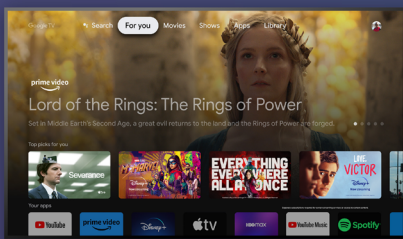

Google TV

BRAVIA CORE

	Vous aimez	Les points forts du produit	Le plus Sony
	Regarder des films en qualité 4K	Des centaines de films vous attendent sur l'application BRAVIA CORE ! Exclusivement pour les propriétaires de téléviseurs BRAVIA, vous aurez accès à la bibliothèque Sony Pictures Entertainment remplie des derniers blockbusters et classiques. Découvrez ou redécouvrez ces films en Pure Stream (la plus haute qualité de streaming), profitez de la plus grande collection disponible de films IMAX Enhanced et avec Studio Access accédez aux coulisses.	
	Avoir un TV connecté et ECO responsable	Vous avez accès à plus de 700 000 films et séries disponibles sur vos services de streaming favoris grâce à Google TV. Tout est organisé en thèmes et genres en fonction de vos goûts personnels. Vous pouvez même économiser jusqu'à 32 % d'énergie en plus avec notre téléviseur ! Notre nouveau Centre de Contrôle ECO regroupe des paramètres éco en un seul endroit intuitif et convivial, afin que vous puissiez économiser de l'énergie simplement.*	

CARACTÉRISTIQUES TECHNIQUES