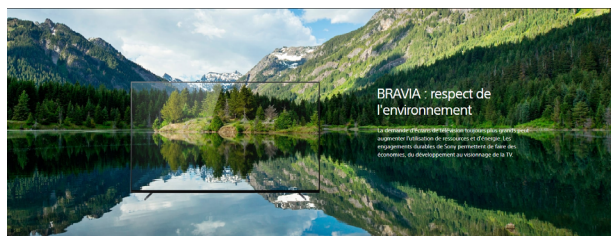

Écran (LxH)	TV + Pied (LxHxP)	Distance entre les pieds en position centrée
75"	168.6x96.9cm	108.6x104.5x41.5cm
65"	146.2x84.2cm	146.2x91.2x33.4cm
55"	124.3x72.3cm	124.3x78.9x33.4cm
50"	112.6x65.3cm	112.6x71.8x26.7cm
43"	97.2x56.7cm	97.2x63.2x26.6cm

Télécommande simplifiée & élégante noire

Apprenez-en plus