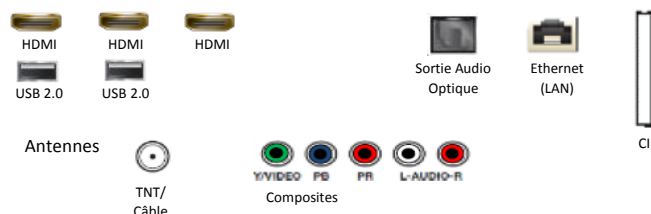

Tuner	DVB-T2CS2
Fonction Double Tuner	Non
Compatible Fransat	Oui
CI/CI+	CI+(1.4)
Hbb TV	Oui

Audio

Puissance sonore (RMS)	20W
Woofer intégré (basses)	N/A
Dolby Digital Plus	Oui
Compatible enceintes Multiroom Samsung	Oui
Compatible Bluetooth (casque, enceintes)	Oui

Accessoires

Télécommande	TM1950A
Piles (pour la télécommande)	Oui
Compatible VESA	200 x 200
Mode d'emploi électronique	Oui
Câble d'alimentation inclus	Oui

Connectiques

Smart TV

Smart TV	Oui (Tizen)
Compatible Google Assistant	Oui (Ce service peut ne pas être disponible au moment de l'achat)
Compatible Alexa	Oui (Ce service peut ne pas être disponible au moment de l'achat)
Compatible AirPlay 2.0	Oui (Ce service peut ne pas être disponible au moment de l'achat)
Service SmartThings	Oui
Compatibilité SmartThings (esclave)	Oui
Processeur	Quad-Core
Wifi intégré	Oui
Fonction télécommande universelle	Oui
Assistant vocal - Bixby	Oui
Appli Canal intégrée (services groupe Canal)	Oui
Navigateur Internet	Oui
Lecteur vidéo 360°	N/A
Mise en marche simplifiée	Oui
Dépannage à distance	Oui
TV sur mobile	N.A
Mobile sur TV	Oui
Bluetooth basse consommation	Oui
Allumage WOL	Filaire / Sans fil
Sound Mirroring	Oui
TV Sound sur Mobile	Oui
Wifi Direct	Oui