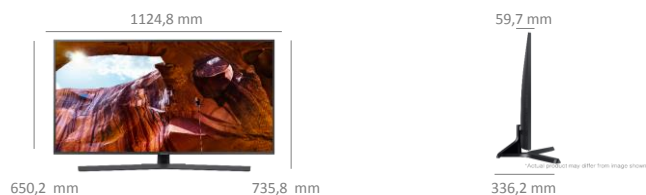

Spécifications techniques et logistiques

Poids de l'écran sans le pied (kg)	13,8
Poids de l'écran avec le pied (kg)	16,5
Poids du produit emballé (kg)	21
Dimension du carton (mm)	1307 x 790 x 170