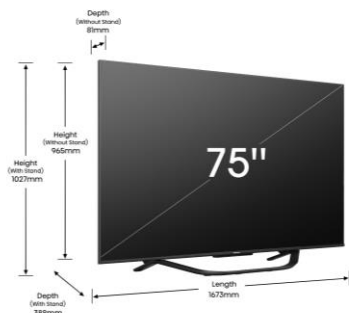

TRAITEMENT DE L'IMAGE

HDR	Oui
Compatibilité formats HDR	HDR: Dolby Vision - HDR: HDR10+ - HDR: HDR10 - HDR: Hybrid Log Gamma (HLG) - 4K HDR Immersive - Dolby Vision IQ - HDR10+ Adaptive
Pic de luminosité	1000 nits
Processeur	Quad Core/MT9618
Local-dimming	512 zones
Capteur de luminosité	Oui
Compensation de mouvement (MEMC)	Oui
Upscaling Ultra HD	4K upscaling
Spectre Colorimétrique Elargi	Oui
Quantum Dot (QLED)	Oui
Compatible couleurs	8 Bit + FRC
Format de décodage	HEVC (H.265), VP9, H.264, MPEG4, MPEG2, AV1
Mode(s) Cinéma	Oui
Mode Filmmaker	Oui
IMAX Enhanced	Oui
Mode Sport	Oui
Mode Jeu	144Hz Game Mode Pro
Input lag en Mode Jeu	9.6ms
AMD FreeSync	FreeSync Premium

CONNECTIQUES

Prises HDMI	4
HDMI 1	HDMI2.0(ALLM)
HDMI 2	HDMI2.0(ALLM)
HDMI 3	HDMI2.1 (eARC, ALLM, VRR (144Hz))
HDMI 4	HDMI2.1 (ALLM, VRR (144Hz))
Prises USB Multimédias	1 x USB 3.0 - 1 x USB 2.0
Sortie Audio S/PDIF	1
Entrée Audio (L/R)	1 (mini)
Prise casque	1
Prises antennes	2
Entrée Composite (AV)	1 (mini)
Ethernet (RJ45)	Oui
Autres	Port service

RECEPTION ET FONCTIONNALITE

Tuner	DVB-T2/T/C/S2/S
Certification Fransat	Oui
Hbbtv	HbbTV 2.0.3
Common Interface (CI+)	Oui
Contrôle Parental	Oui
PVR	Oui
Timeshift	Oui
Mode Hôtel	Oui

DESIGN

Finesse du cadre	Sans bord
Finition	Métal – Noir
Pied central	Oui
Système de management des câbles	Oui

SMART TV

Smart TV OS	VIDAA U7
Assistant vocal intégré	Y Alexa - Vidaa Voice
Contrôle vocal via télécommande	Oui
Navigateur internet	Oui : Odin
Lecteur multimédia	Oui
Wifi intégré	Oui : IEEE 802.11 a/b/g/n/ac (2.4G & 5G)
Bluetooth	Bluetooth 5.1
Partage de contenus (DLNA)	Oui
Partage d'écran	Oui (PC, Tablette, Mobile)
Airplay2	Yes
Magasin d'applications	VIDAA Store
Mode d'image automatique via IA	Oui
Vidaa ART	Oui
Applications en accès direct sur la télécommande	Oui

SON

Puissance des haut-parleurs	2*10W+20W
Effet surround	Oui
Dolby Atmos	Oui
Dolby Audio	Oui
Compatibilité AC-4	Oui
Égaliseur	Oui (paramètres avancés)

FORMATS SUPPORTÉS

Vidéo	.mp4/.mov/.mkv/.ts/.avi/.wmv/.flv/.webm
Audio	.wav/.mp3/.wma/.flac
Image	.jpg/.jpeg/.png/.bmp/.gif

DONNEES ENERGETIQUE

Alimentation	AC 100V~240V - 50/60Hz
Classe énergétique en SDR	F
Classe énergétique en HDR	G
Consommation en veille	0.5 W
Consommation en SDR	100 kWh/1000h
Consommation en HDR	210 kWh/1000h
Quantité de mercure	0 mg
Présence de plomb	Oui
Arrêt programmable	Oui
Mise en veille automatique	Oui

ACCESSOIRES FOURNIS

Télécommande	Télécommande vocale (ERF3C86H)
Piles pour télécommande	AAAx2
Compatibilité fixation VESA (mm)	400 x 400 mm
Câble d'alimentation	Oui

SPECIFICITES TECHNIQUES

Référence	75U7KQ
EAN	6942147493540
Dimension du carton (L*P*H, en mm)	1865x179x1146mm
Dimension du produit avec les pieds	1673x388x1027mm
Dimension du produit sans les pieds	1673x81x965mm
Écartement du/des pied(s)	-
Poids du produit + carton	40kg
Poids du produit avec pieds	28.5kg
Poids du produit sans pieds	28kg

*1 peut ne pas être disponible au moment de l'achat

Fiche produit préliminaire, visuels non contractuels, informations sujettes à modification