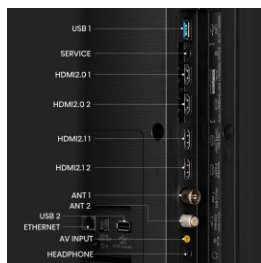

TRAITEMENT DE L'IMAGE

HDR	Oui
Compatibilité formats HDR	HDR: Dolby Vision - HDR: HDR10+ - HDR: HDR10 - HDR: Hybrid Log Gamma (HLG) - 4K HDR Immersive - Dolby Vision IQ - HDR10+ Adaptive
Pic de luminosité	1000 nits
Processeur	Quad Core/MT9618
Local-dimming	512 zones
Capteur de luminosité	Oui
Compensation de mouvement (MEMC)	Oui
Upscaling Ultra HD	4K upscaling
Spectre Colorimétrique Elargi	Oui
Quantum Dot (QLED)	Oui
Compatible couleurs	8 Bit + FRC
Format de décodage	HEVC (H.265), VP9, H.264, MPEG4, MPEG2, AV1
Mode(s) Cinéma	Oui
Mode Filmmaker	Oui
IMAX Enhanced	Oui
Mode Sport	Oui
Mode Jeu	144Hz Game Mode Pro
Input lag en Mode Jeu	9.6ms
AMD FreeSync	FreeSync Premium

CONNECTIQUES

Prises HDMI	4
HDMI 1	HDMI2.0(ALLM)
HDMI 2	HDMI2.0(ALLM)
HDMI 3	HDMI2.1 (eARC, ALLM, VRR (144Hz))
HDMI 4	HDMI2.1 (ALLM, VRR (144Hz))
Prises USB Multimédias	1 x USB 3.0 - 1 x USB 2.0
Sortie Audio S/PDIF	1
Entrée Audio (L/R)	1 (mini)
Prise casque	1
Prises antennes	2
Entrée Composite (AV)	1 (mini)
Ethernet (RJ45)	Oui
Autres	Port service

RECEPTION ET FONCTIONNALITE

Tuner	DVB-T2/T/C/S2/S
Certification Fransat	Oui
Hbbtv	HbbTV 2.0.3
Common Interface (CI+)	Oui
Contrôle Parental	Oui
PVR	Oui
Timeshift	Oui
Mode Hôtel	Oui

DESIGN

Finesse du cadre	Sans bord
Finition	Métal – Noir
Pied central	Oui
Système de management des câbles	Oui

SMART TV

Smart TV OS	VIDAA U7
Assistant vocal intégré	Y Alexa - Vidaa Voice
Contrôle vocal via télécommande	Oui
Navigateur internet	Oui : Odin
Lecteur multimédia	Oui
Wifi intégré	Oui : IEEE 802.11 a/b/g/n/ac (2.4G & 5G)
Bluetooth	Bluetooth 5.1
Partage de contenus (DLNA)	Oui
Partage d'écran	Oui (PC, Tablette, Mobile)
Airplay2	Yes
Magasin d'applications	VIDAA Store
Mode d'image automatique via IA	Oui
Vidaa ART	Oui
Applications en accès direct sur la télécommande	Oui

SON

Puissance des haut-parleurs	2*10W+20W
Effet surround	Oui
Dolby Atmos	Oui
Dolby Audio	Oui
Compatibilité AC-4	Oui
Égaliseur	Oui (paramètres avancés)

FORMATS SUPPORTÉS

Vidéo	.mp4/.mov/.mkv/.ts/.avi/.wmv/.flv/.webm
Audio	.wav/.mp3/.wma/.flac
Image	.jpg/.jpeg/.png/.bmp/.gif

DONNEES ENERGETIQUE

Alimentation	AC 100V~240V - 50/60Hz
Classe énergétique en SDR	F
Classe énergétique en HDR	G
Consommation en veille	0.5 W
Consommation en SDR	100 kWh/1000h
Consommation en HDR	210 kWh/1000h
Quantité de mercure	0 mg
Présence de plomb	Oui
Arrêt programmable	Oui
Mise en veille automatique	Oui

ACCESSOIRES FOURNIS

Télécommande	Télécommande vocale (ERF3C86H)
Piles pour télécommande	AAAx2
Compatibilité fixation VESA (mm)	400 x 400 mm
Câble d'alimentation	Oui

SPECIFICITES TECHNIQUES

Référence	75U7KQ
EAN	6942147493540
Dimension du carton (L*P*H, en mm)	1865x179x1146mm
Dimension du produit avec les pieds	1673x388x1027mm
Dimension du produit sans les pieds	1673x81x965mm
Écartement du/des pied(s)	-
Poids du produit + carton	40kg
Poids du produit avec pieds	28.5kg
Poids du produit sans pieds	28kg

*1 peut ne pas être disponible au moment de l'achat

Fiche produit préliminaire, visuels non contractuels, informations sujettes à modification