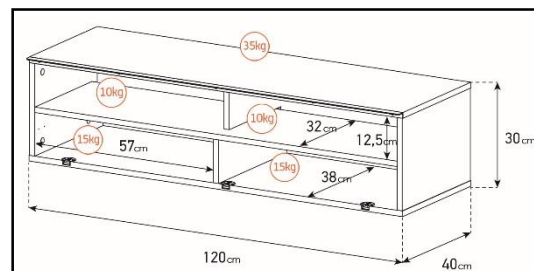

- Caisson en bois mélaminé avec **revêtement bois clair**. 2 possibilités pour l'aménagement intérieur du caisson : **version standard avec 4 compartiments** et **version spéciale barre de son avec 3 compartiments**.

Porte
infrarouge

Porte en verre
trempé

Emplacement
barre de son

Système
d'aération

Porte
abattante

Cornière
aluminium

Intérieur caisson conçu pour ranger vos appareils audio/vidéo et ici avec la version emplacement barre de son