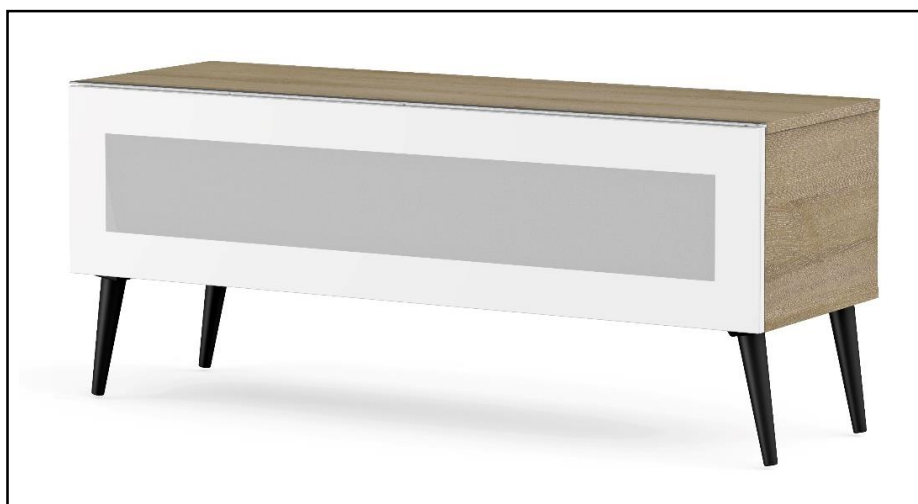

UPPSALA 120 – MEUBLE TV 120CM

MEUBLE TV LARGEUR 120 CM AVEC PORTE EN VERRE INFRAROUGE – Le design au service de la technologie

Uppsala 120 offre **des solutions de rangement de câbles et d'aération pour vos équipements audio-vidéo**. Les différents compartiments vous permettent de ranger et dissimuler d'autres accessoires (CD/DVD, manettes de jeux vidéo etc.).

- Caisson en bois mélaminé avec **revêtement bois clair**. 2 possibilités pour l'aménagement intérieur du caisson : **version standard avec 4 compartiments** et **version spéciale barre de son avec 3 compartiments**.

-Porte abattante **en verre infrarouge** de couleur **blanche** pour **télécommander vos périphériques sans ouvrir la porte**. Ouverture par pression avec aimant poussoir.

-Pour compléter votre meuble, **deux accessoires permettant la fixation de votre TV** et la gestion des câbles sont disponibles.

Porte
infrarouge

Porte en verre
trempé

Emplacement
barre de son

Système
d'aération

Porte
abattante

Cornière
aluminium

Intérieur caisson conçu pour ranger vos appareils audio/vidéo et ici avec la version emplacement barre de son