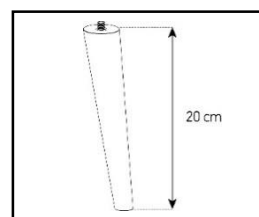

Porte
infrarouge

Porte en verre
trempé

Emplacement
barre de son

Système
d'aération

Porte
abattante

Cornière
aluminium

Intérieur caisson conçu pour ranger vos appareils audio/vidéo et ici avec la version emplacement barre de son

Estimez les proportions de votre TV

Désignation	Code Article	EAN
Uppsala 120	M00064	3760053242044

Accessoires compatibles

Désignation	Code Article	EAN	Couleur
Fixation TV rotative avec colonne cache-câbles noire	AC2COBK	8006023254903	Noir
Fixation TV rotative avec colonne cache-câble blanche	AC2COWT	8006023254910	Blanc
Support TV mural avec goulotte cache-câbles noire	AC1WMBK	8006023254880	Noir
Support TV mural avec goulotte cache-câbles blanche	AC1WMWT	8006023254897	Blanc