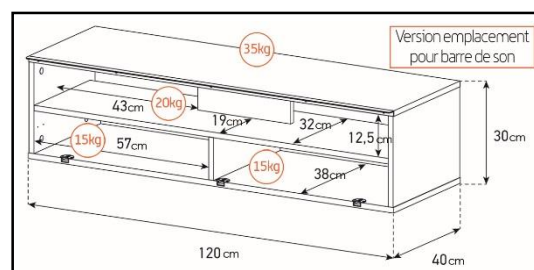

- Caisson en bois mélaminé avec **revêtement bois clair**. 2 possibilités pour l'aménagement intérieur du caisson : **version standard avec 4 compartiments** et **version spéciale barre de son avec 3 compartiments**.

Porte
infrarouge

Porte en verre
trempé

Emplacement
barre de son

Système
d'aération

Porte
abattante

Cornière
aluminium

Intérieur caisson conçu pour ranger vos appareils audio/vidéo et ici avec la version emplacement barre de son