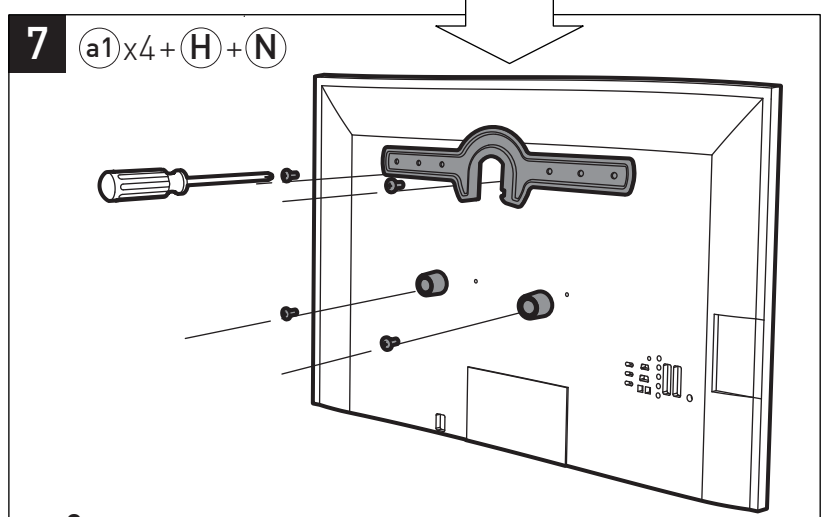

STANDiTTM 400

SUPPORT MURAL SANS PERÇAGE POUR ÉCRAN PLAT
HOLE-LESS WALL MOUNT FOR FLAT TV SCREEN

REF : 044640

ERARD[®]

BREVET & MODÈLE DÉPOSÉS - PATENTED DESIGN

8

(B) x 2 + (C) + (D)

9