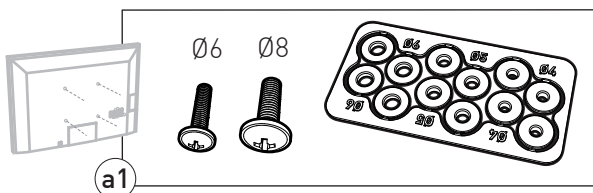

STANDiTTM 400

SUPPORT MURAL SANS PERÇAGE POUR ÉCRAN PLAT
HOLE-LESS WALL MOUNT FOR FLAT TV SCREEN

REF : 044640

ERARD[®]

BREVET & MODÈLE DÉPOSÉS - PATENTED DESIGN

8

(B) x 2 + (C) + (D)

9