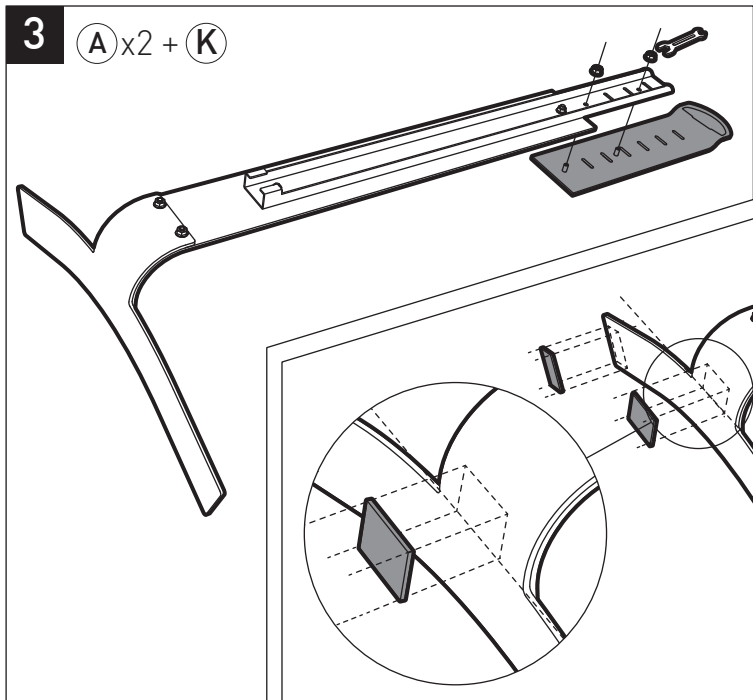

STANDiTTM 400

SUPPORT MURAL SANS PERÇAGE POUR ÉCRAN PLAT
HOLE-LESS WALL MOUNT FOR FLAT TV SCREEN

REF : 044640

ERARD[®]

BREVET & MODÈLE DÉPOSÉS - PATENTED DESIGN

8

(B) x 2 + (C) + (D)

9