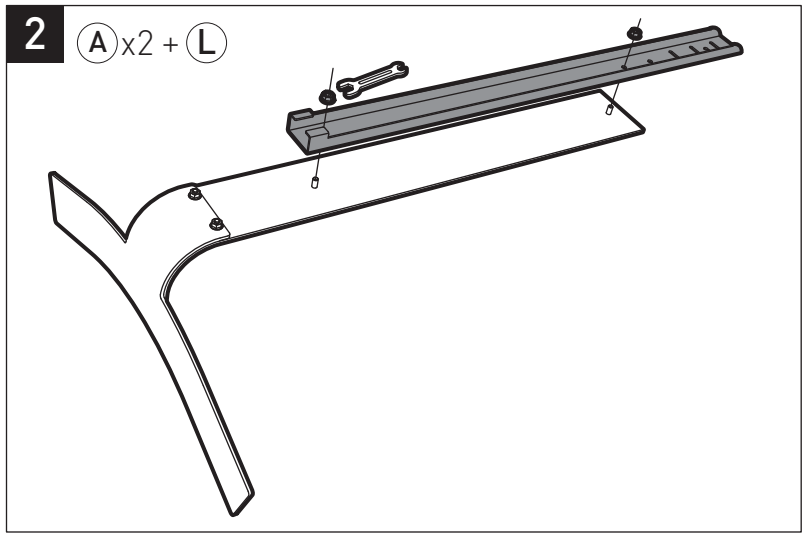

STANDiTTM 400

SUPPORT MURAL SANS PERÇAGE POUR ÉCRAN PLAT
HOLE-LESS WALL MOUNT FOR FLAT TV SCREEN

REF : 044640

ERARD[®]

BREVET & MODÈLE DÉPOSÉS - PATENTED DESIGN

8

(B) x 2 + (C) + (D)

9