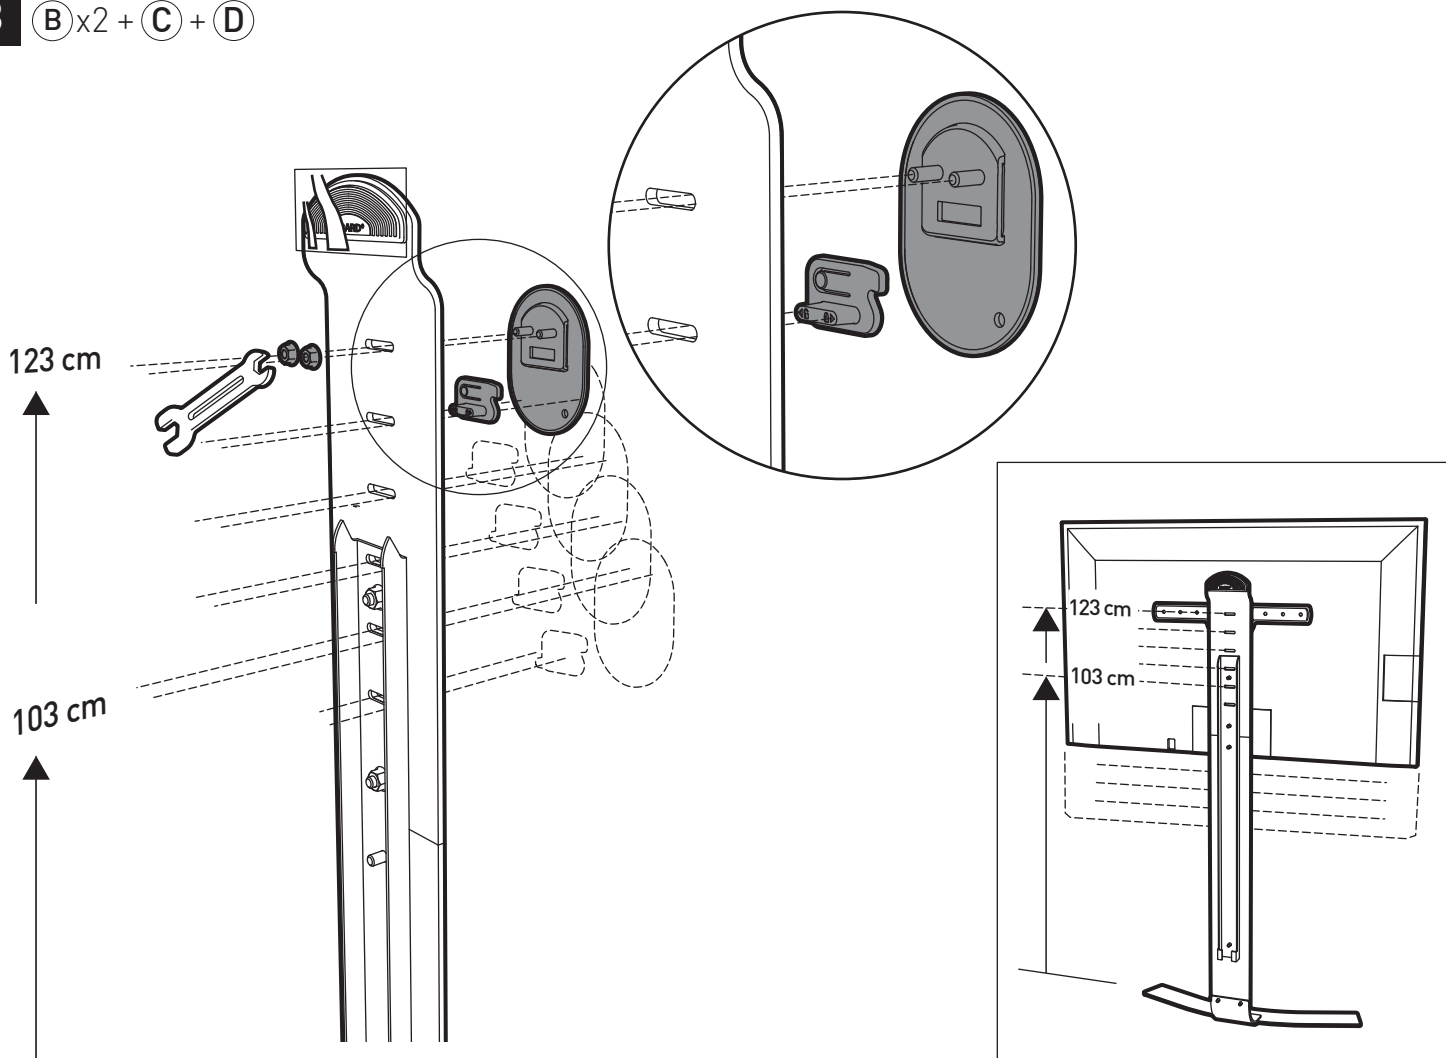

STANDiTTM 400

SUPPORT MURAL SANS PERÇAGE POUR ÉCRAN PLAT
HOLE-LESS WALL MOUNT FOR FLAT TV SCREEN

REF : 044640

ERARD[®]

BREVET & MODÈLE DÉPOSÉS - PATENTED DESIGN

8

(B) x 2 + (C) + (D)

9