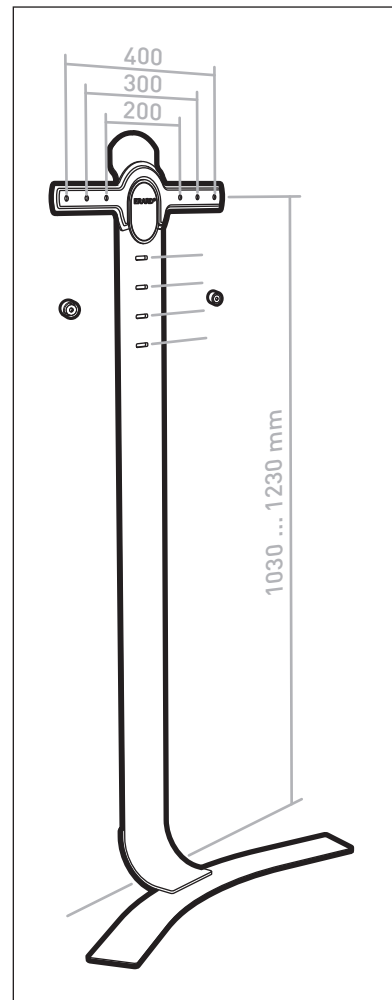

STANDiTTM 400

SUPPORT MURAL SANS PERÇAGE POUR ÉCRAN PLAT
HOLE-LESS WALL MOUNT FOR FLAT TV SCREEN

REF : 044640

ERARD[®]

BREVET & MODÈLE DÉPOSÉS - PATENTED DESIGN

8

(B) x 2 + (C) + (D)

9