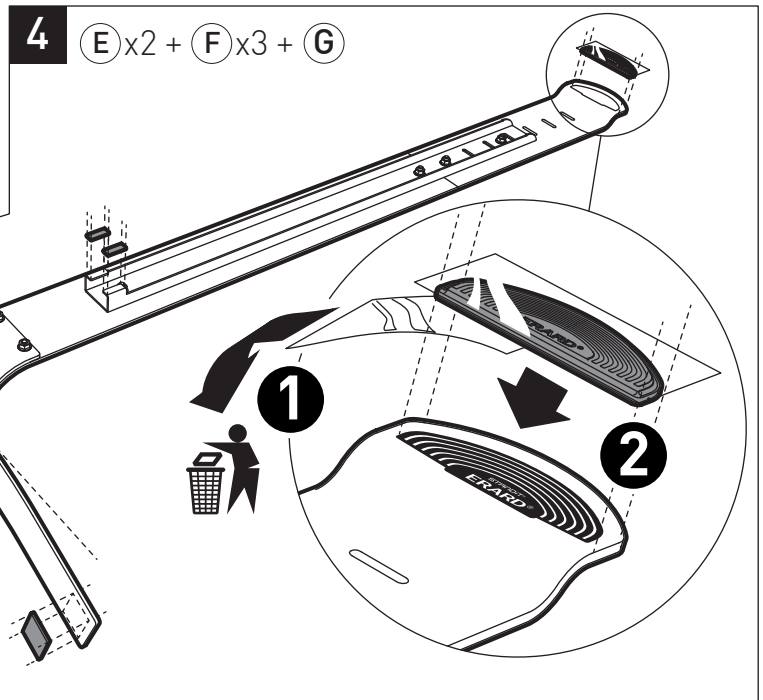

STANDiTTM 400

SUPPORT MURAL SANS PERÇAGE POUR ÉCRAN PLAT
HOLE-LESS WALL MOUNT FOR FLAT TV SCREEN

REF : 044640

ERARD[®]

BREVET & MODÈLE DÉPOSÉS - PATENTED DESIGN

8

(B) x 2 + (C) + (D)

9