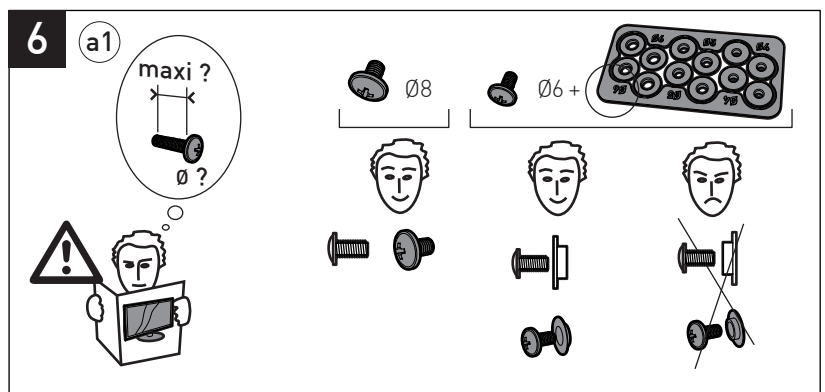

STANDiTTM 400

SUPPORT MURAL SANS PERÇAGE POUR ÉCRAN PLAT
HOLE-LESS WALL MOUNT FOR FLAT TV SCREEN

REF : 044640

ERARD[®]

BREVET & MODÈLE DÉPOSÉS - PATENTED DESIGN

8

(B) x 2 + (C) + (D)

9