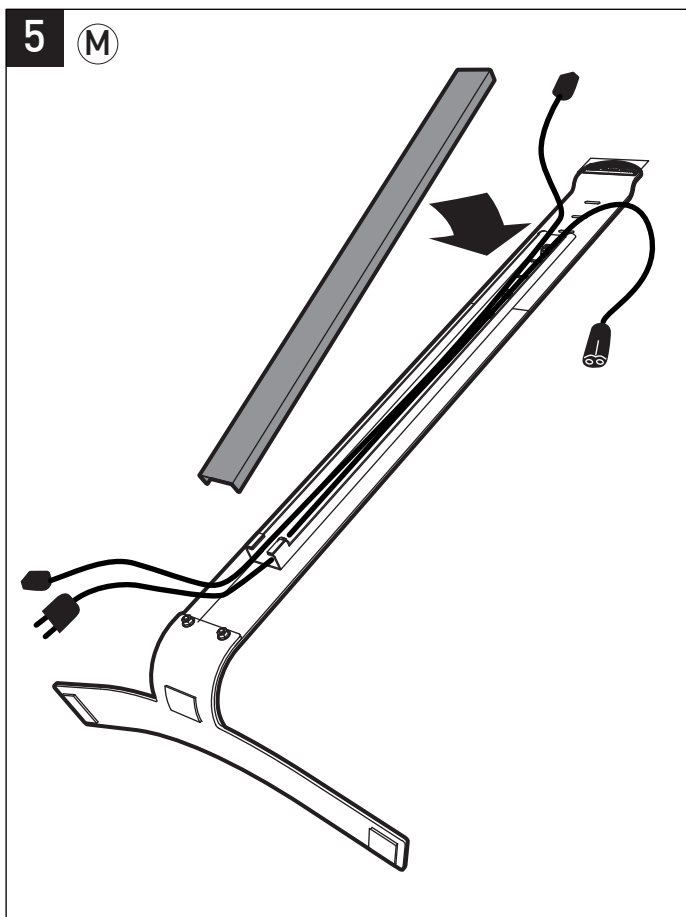

STANDiTTM 400

SUPPORT MURAL SANS PERÇAGE POUR ÉCRAN PLAT
HOLE-LESS WALL MOUNT FOR FLAT TV SCREEN

REF : 044640

ERARD[®]

BREVET & MODÈLE DÉPOSÉS - PATENTED DESIGN

8

(B) x 2 + (C) + (D)

9