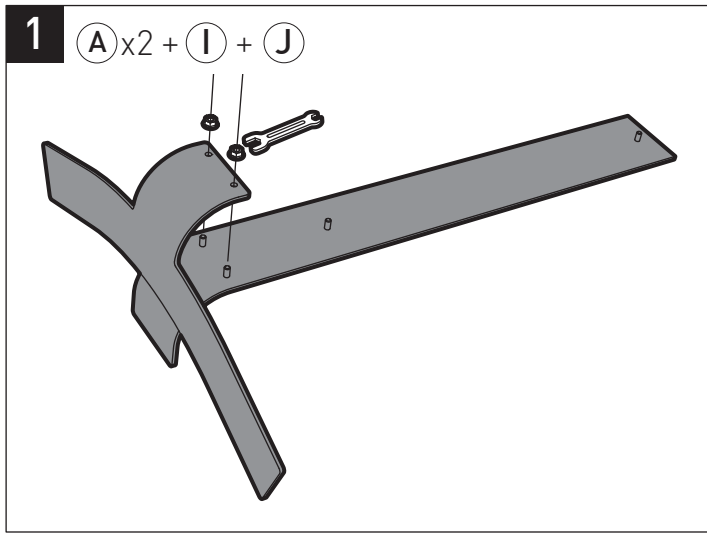

STANDiTTM 400

SUPPORT MURAL SANS PERÇAGE POUR ÉCRAN PLAT
HOLE-LESS WALL MOUNT FOR FLAT TV SCREEN

REF : 044640

ERARD[®]

BREVET & MODÈLE DÉPOSÉS - PATENTED DESIGN

8

(B) x 2 + (C) + (D)

9