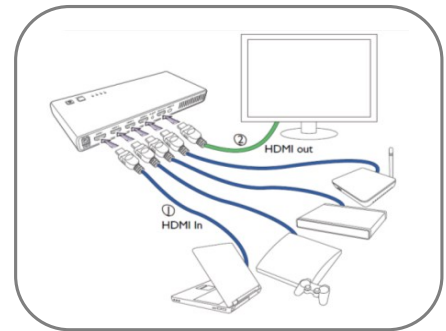

Kit de transmission Audio/Vidéo Sans Fil Full HD

Caractéristiques

Emetteur

Entrées HDMI	4
Sortie HDMI	1
Connectique déport IR	1
HDCP	Oui
Compatible Deep Color	Oui

Compatibilités Audio

Débit jusqu'à 6 Mb/s	
Formats Surround 5.1	
DTS	OK
AC3	OK
Formats stéréo	
16 bits	32 KHz
	44.1 KHz
	48 KHz
	96 KHz
32 bits	32 KHz
	44.1 KHz
	48 KHz
	96 KHz

Récepteur

Sortie HDMI 1.4a	1
Alimentation via mini USB 5V (câble et adaptateur secteur fournis)	

Compatibilités Vidéo

Résolution / Fréquence	Format	2D	3D		
			Frame Packing	Top Bottom	Side by Side Half
640x480p@59.94/60Hz	480p	☐			
720x480p@59.94/60Hz	480p	☐			
720x576p@50Hz	576p	☐			
1280x720p@50Hz	720p	☐	☐	☐	☐
1280x720p@59.94/60p	720p	☐	☐	☐	☐
1920x1080p@23.98/24Hz	1080p	☐	☐	☐	☐
1920x1080p@25Hz	1080p	☐			
1920x1080p@29.97/30Hz	1080p	☐			
1920x1080i@50Hz	1080i	☐			☐
1920x1080i@59.94/60Hz	1080i	☐			☐

Sélecteur d'entrée : 4 sources HDMI possibles

Type de transmission

	Wireless FHD Kit	
Fréquence utilisée	5G	Stabilité assurée
Mode DFS	Oui	
Portée	Jusqu'à 30m Option multi-room	Portée augmentée
Nombre d'antennes	4	
Puissance d'émission(dBm)	20	
Débit (Mbps)	145	Doublage de la bande passante
Compatible 3D	Yes