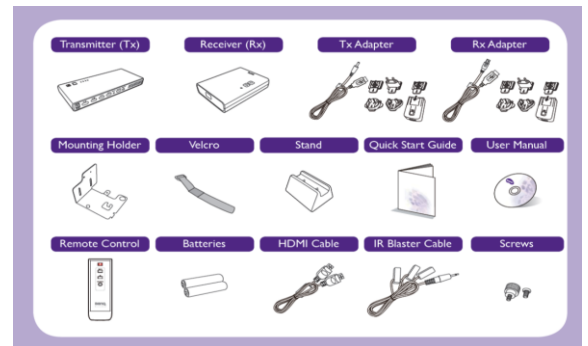

Contenu de la boîte

Emetteur WHDI
Récepteur WHDI
Télécommande
Câble d'extension IR
Fixation récepteur
Vis x 2
Velcro x 1
Présentoir

Adaptateur secteur pour l'émetteur
Adaptateur secteur pour le récepteur + câble USB
Câble HDMI
CD - Mode d'emploi
Guide de démarrage rapide

Usage	Bénéfice	Caractéristiques
Diffusion de contenus Full HD sans fil	Vidéo Full HD 2D & 3D non compressée	Compatible Full HD 1080p 60Hz
Transfert Haute qualité	Utilisation multiroom	Standard HDMI 1.4a
Installation simple	Diffusion instantanée	Bande passante étendue (4 Antennes + puissance d'émission 20 dBm)
	Système anti-interférences	Portée jusqu'à 20 m Transmission à travers une cloison
	Plug & Play	délai d'affichage < 1ms
	Synchronisation automatique	DFS (Dynamic Frequency Selection)
		Hub HDMI, pré-apairé en usine
		Pas de paramétrage requis