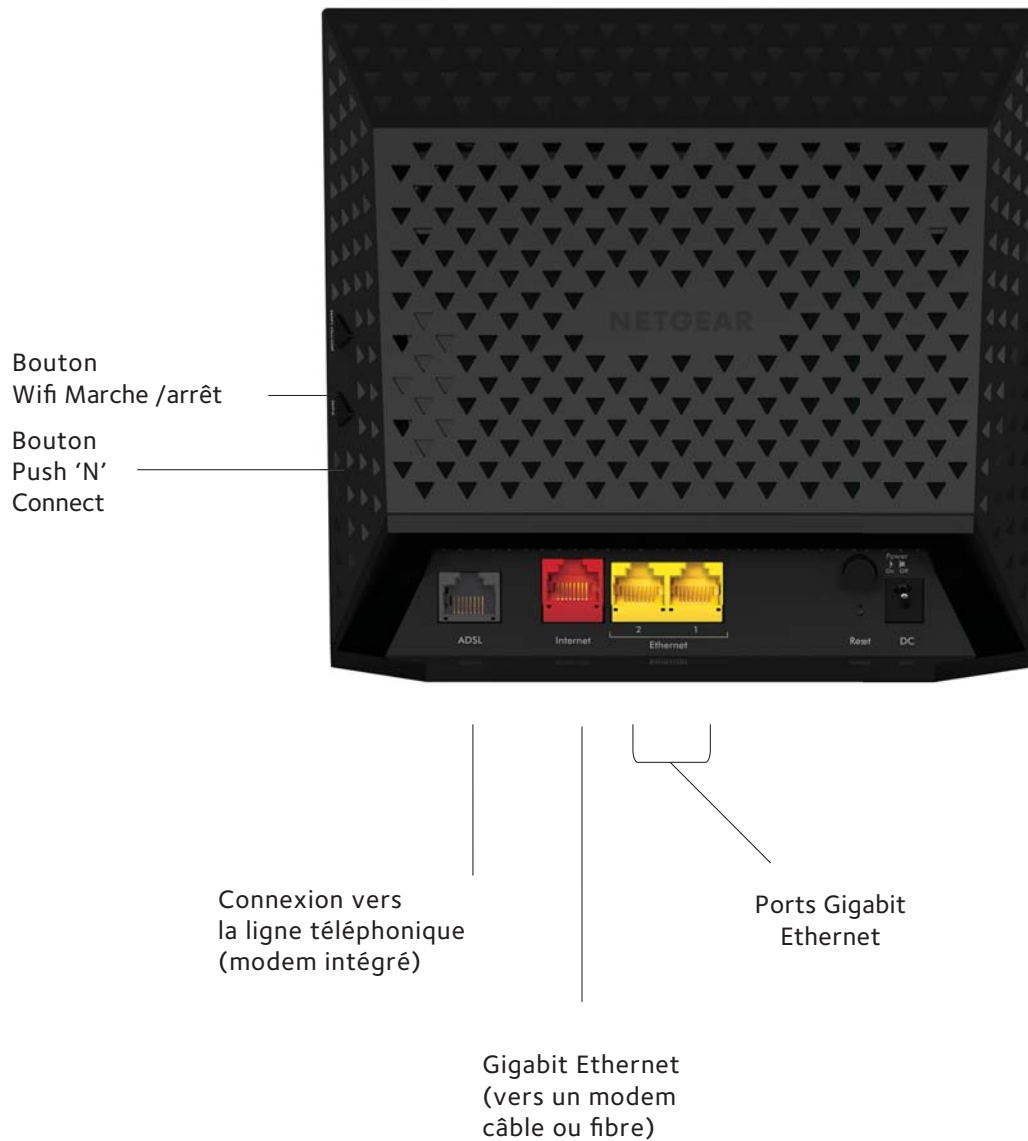

Modem ADSL2+ intégré

Portée Wifi

Les habitations ont des tailles et des formes diverses et variées. Le routeur WiFi D6100 vous fournit une connectivité Wifi dans toute votre habitation pour tous vos périphériques connectés.

Modem Routeur WiFi AC1200

D6100

Facilité d'utilisation

Avec NETGEAR, il est facile de tirer le meilleur parti de vos périphériques numériques. Gérez facilement votre réseau avec l'application NETGEAR Genie. Son interface intuitive vous permet de gérer, contrôler et surveiller votre réseau en toute simplicité. Utilisez la fonctionnalité Push 'N' Connect pour ajouter des périphériques à votre réseau en appuyant sur un simple bouton. L'installation s'effectue via une interface web intuitive. Elle peut se faire via un iPad, une tablette, un téléphone ou un ordinateur. Vous n'avez pas besoin de CD d'installation.

Applications

Avec le modem routeur WiFi D6100, créez un réseau domestique puissant pour des applications comme la diffusion de flux vidéo HD sans latence, le jeu en ligne multi-joueurs ultra-rapide, des connexions fiables et sécurisées.

Schéma de connexion

Modem Routeur WiFi AC1200

D6100

Contenu

- Modem routeur Wifi D6100
- Câble ethernet
- Câble téléphonique
- Filtre ADSL2+
- Alimentation
- Guide d'installation

Spécifications physiques

- Dimensions : 179 x 167 x 59 mm
- Poids : 362 g