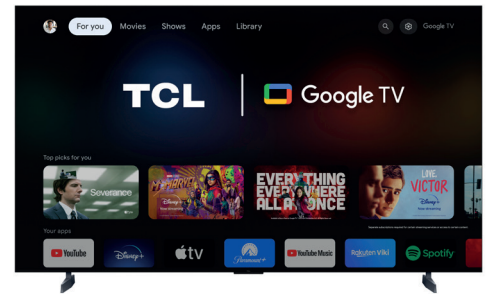

TCL

85XMQLD98

IMAGE

Taille d'écran: diagonale (pouce/cm)	85 / 215.9
Taille d'écran visible : diagonale(pouce/)	84.5 / 214
Résolution écran	UHD
Wide color technology	Quantum Dot
Formats HDR	Dolby Vision IQ, HDR10+, HDR10, HLG
HDR luminosité	2000 nits
Picture Performance Index*	5200
Résolution	3840x2160
Incurvé / courbure	-
10 bits panel	Yes
Contraste dynamique	Mega
Technologie d'amélioration d'image	AIpQ 3.0 Processor
Anti-reflet	-
Fonctionnalité d'upscaling	UHD Deep Learning AI SR
Gestion des couleurs	WP/20P/CMS, 3D LUT calibration
Réduction du bruit	Yes
Mode film	-

* Indice de Fluidité de l'Image

SON

Puissance son	8x10 W
Dolby	Dolby AC4, Dolby TrueHD
Sound Processing	Dolby Atmos, DTS Virtual-X, Virtualization & upmix
Equaliser	7 band
Type haut parleur	4.2.2 sound system
Qualité du son	ONKYO
Haut parleur	2 way down side up
Digital Pure Sound	-
Woofers	Yes
Contrôle du son auto	Yes

CONTENU SMART TV

Processeur	Quad Core
SmartTV	GoogleTV (29 langues)
Android OS	GoogleTV (ATV 12.0)
Guide On (IP-EPG)	-
4K	Netflix, YouTube, Amazon Prime, Apple-TV+ & more
Applications	Google Play Store
Réseaux sociaux	-
Navigateur internet	-
HbbTV	2.0.3
Microphone intelligent intégré au TV	Yes
Mémoire interne	52.7GB / 50.7GB

FONCTIONS UTILISATEUR

Smartphone / Tablette support	Yes
Lecteur Multimedia USB*	Yes
Sous titrage	Yes
Compatibilité DivX	-
Horloge & arrêt programmable	-
Mode jeu	Auto
Mode sport	Yes
Multipicture	PAT
Mise en veille programmable	Yes
Mode hôtel	-
Menu : langues	29
HDMI CEC (T-link)	Full
Commutateur rapide HDMI	Yes

* clé USB/ Disque Dur (non fournis)

CONVERGENCE

Bluetooth	A2DP, HID
DLNA 1.5	Yes
Wifi display	Chromecast & T-cast
USB HID support	Yes

TELECOMMANDE

Piles incluses	Yes
Télécommande incluse	RC933

RECEPTION

DTV Tuner	DVB-T2/C/S2
Tuner analogique	H.265 UHD, H.264, MPEG-2
Tuner analogique	Yes
Systèmes de tuner analogique CI+	PAL/SECAM/NTSC (AV) BG/DK/LL'
EPG (DVB EIT/SI)	Yes (1.4, ECP)
Recherche automatique des chaînes	up to 8 days
Télétexte	Yes

CONNECTIQUE

HDMI	4 x 2.1
HDCP 2.2	2,3
USB	1 x 3.0
YPbPr	-
Entrée DVI vidéo	-
RJ-45	Yes
Wifi	Built-in ax/ac/n 2.4/5Ghz MIMO
Sortie audio digitale	Optical
Prise casque	-
Entrée antenne (terrestre /câble)	1
Entrée antenne (satellite)	1
Sat: Diseq / Unicable	Yes v.1.0 / ver. I & II
Port CI	1
HDMI eARC/ARC	eARC HDMI 4
HDMI Résolution max	2160P/120Hz 444 12bit,
Câble alimentation	(2160P/144Hz 444 10bit) Detachable, 1.5 m

GAMING

HDMI 2.1 :	UHD 144/240p HDR, ALLM, eARC
Fonctionnalités	

DESIGN

Couleur	Brushed titanium metal front
VESA	600 x 500 mm
Design du pied	Y-shape

CONSOMMATION ELECTRIQUE

EEL class SDR / HDR	/
Consommation annuelle SDR / HDR	NA
Mise en veille automatique	Yes
Alimentation électrique	NA
Consommation (mode en veille)	NA
Consommation (mode reseau en veille)	- W
Luminance maximale	65%
Consommation maximum	NA
Teneur en mercure	0,0 mg
Présence de plomb	No
Indice de réparabilité	-

DONNEES GENERALES