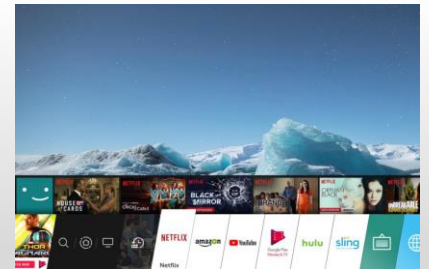

*\*Disponible courant 2019*

**Magic Remote**

La Magic Remote dispose d'un système de pointeur et une molette pour naviguer dans votre TV aussi simplement qu'avec une souris. La navigation en est grandement facilitée. Le micro intégré permet de bénéficier de toutes les fonctions de reconnaissance vocale.