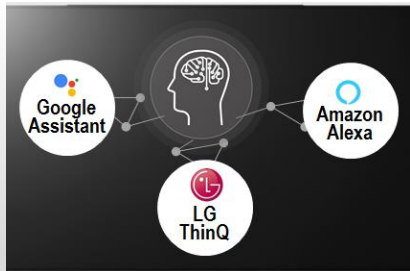

**AI Picture**

Conçu à partir d'une vaste base de données de millions de points, l'algorithme de Deep Learning permet de reconnaître la source de l'image afin de l'optimiser grâce à l'Intelligence Artificielle. Le traitement de l'image est donc spécialement adapté en fonction de la qualité du contenu.

**AI Sound**

Transforme un son 2.0 en un son surround virtuel 5.1 pour une meilleure immersion sonore. Le processeur optimise la sortie du son en fonction du type de contenu : clarté des voix pour le JT télévisé, amplification des effets sonores pour les films...

**AI Brightness**

Le TV utilise le capteur de lumière ambiante pour mesurer les niveaux d'éclairage de la pièce afin d'ajuster automatiquement la luminosité de l'écran. Les images HDR sont plus dynamiques et plus détaillées même dans une pièce très lumineuse.

*\*Disponible courant 2019*

**Magic Remote**

La Magic Remote dispose d'un système de pointeur et une molette pour naviguer dans votre TV aussi simplement qu'avec une souris. La navigation en est grandement facilitée. Le micro intégré permet de bénéficier de toutes les fonctions de reconnaissance vocale.