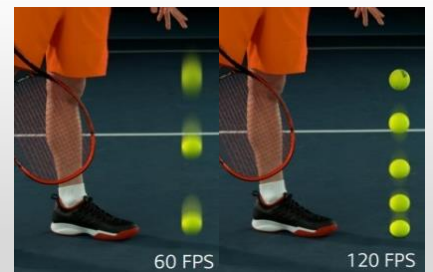

HFR

Les contenus HFR (High Frame Rate) offrent des mouvements plus fluides et plus nets grâce à l'affichage d'images pouvant aller jusqu'à 120 images par seconde. Le rendu est bien meilleur, notamment pour les contenus comme le sport. (Nécessite une source compatible).

Sans oublier

VRR et ALLM, Compatibilité Apple Airplay 2 et Homekit, Bluetooth 5.0, Prise casque, Home Dashboard LG, Mini Browser LG et plus encore...

Ces caractéristiques sont soumises à titre indicatif et peuvent, dans un souci d'amélioration, être modifiées sans préavis. Pièces détachées indispensables à l'utilisation du produit disponibles 2 ans à compter de la date d'achat du client final.