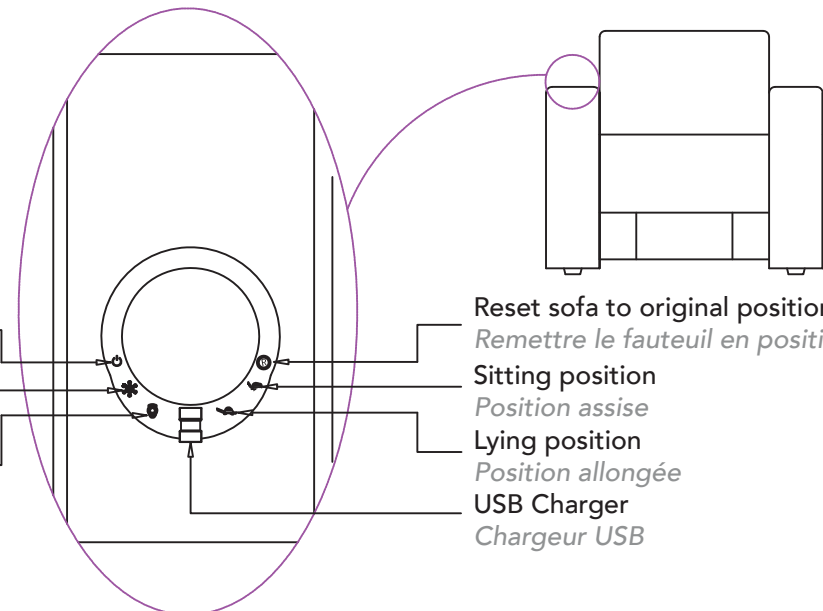

8

Please adjust the clippers position if necessary
Veillez ajuster la position des attaches si nécessaire

9

Press 3sec on ON/OFF button to lock all buttons in order to avoid any wrong operation. Press 3sec to unlock all buttons

Appuyez 3sec sur le bouton ON/OFF pour bloquer tous les boutons afin d'éviter toute fausse manipulation. Renouvelez l'opération pour tout débloquer.

Cup cooling
Rafraichir le gobelet
Under seat LED
LED sous le fauteuil

Reset sofa to original position
Remettre le fauteuil en position de base
Sitting position
Position assise
Lying position
Position allongée
USB Charger
Chargeur USB

10

Storage box
Vide poche