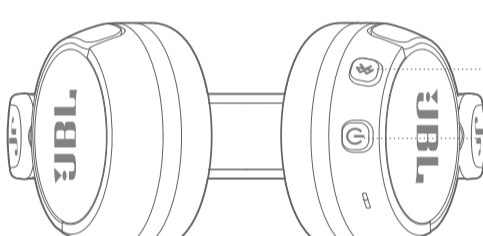

BUTTON COMMAND