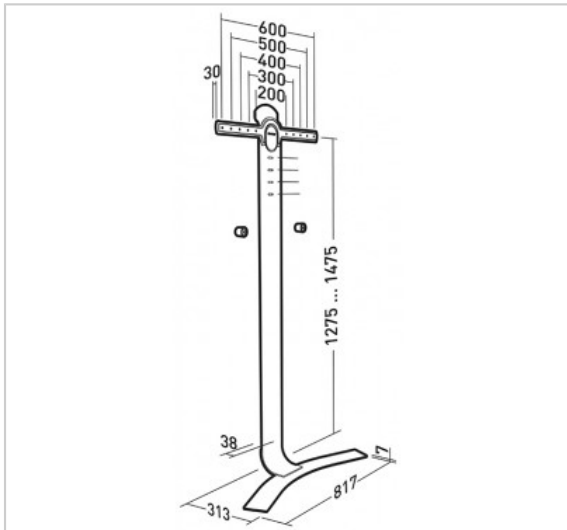

## STANDiT 600

Réf : 044660

EAN : 3 185280446605

Support mural sans perçage pour écran LED 40"-85"

### FICHE TECHNIQUE

Couleur	Noir + Blanc
Type de produit	Pied / colonne
Fonction	Fixe
Taille écran maxi	40"-85"
Poids maxi (en kg)	45
Épaisseur max écran (en mm)	60
VESA	200>600
Matériau	Acier
Finition	peinture époxy noire et blanche
Gestion des câbles	Oui
Dimensions au sol	817x313
Visserie Support / Écran fournie	Oui
Produit livré monté	Non
Compatibilité Placoplatre®	Oui
Temps de montage (min)	5
Personne(s) pour montage	1

BV Cert. 6164725

Structure en acier de 5 mm

- | Patin stabilisateur en élastomère repositionnable
- | Hauteur d'écran ajustable sur 200 mm (5 positions)
- | Système anti-décrochement de l'écran
- | Peignable