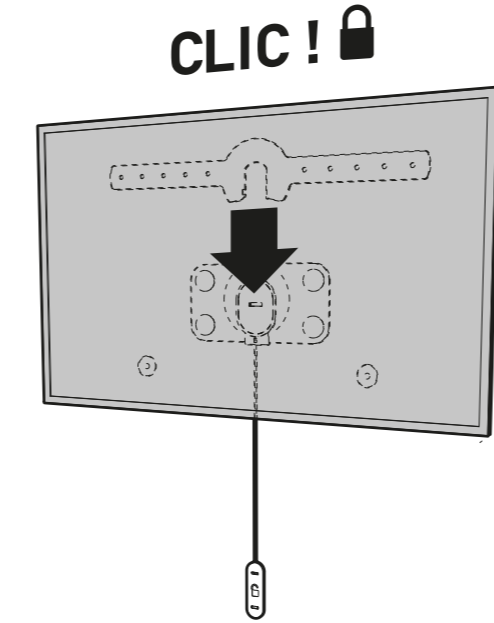

Fabriqué en France - Made in France
www.erard.com