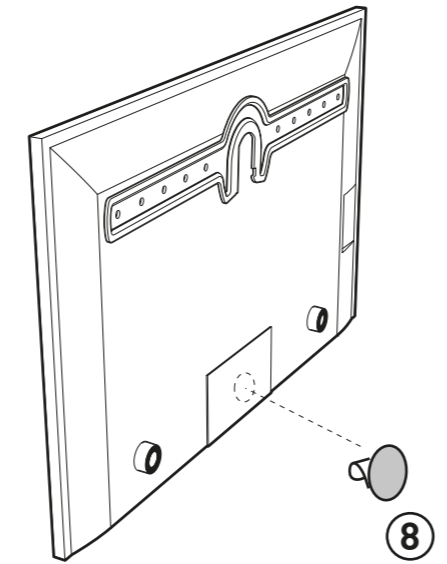

Fabriqué en France - Made in France
www.erard.com