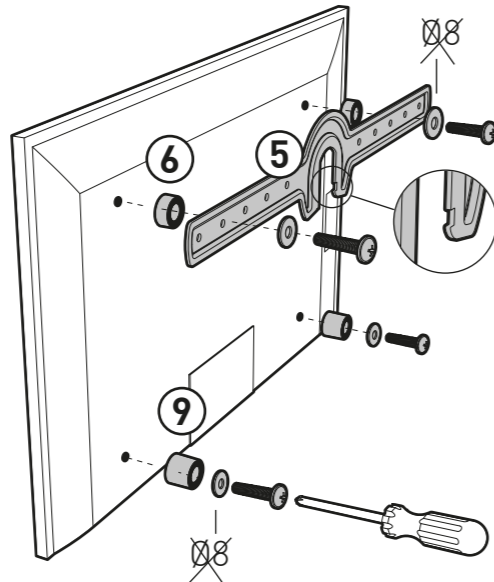

Fabriqué en France - Made in France
www.erard.com