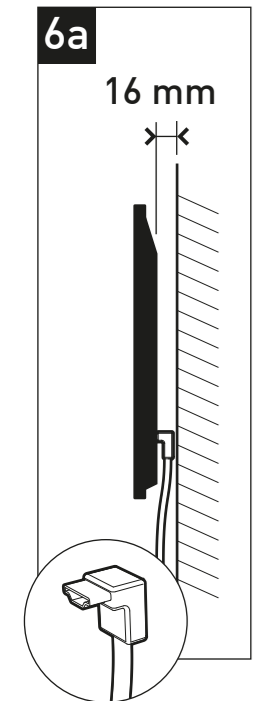

Fabriqué en France - Made in France
www.erard.com