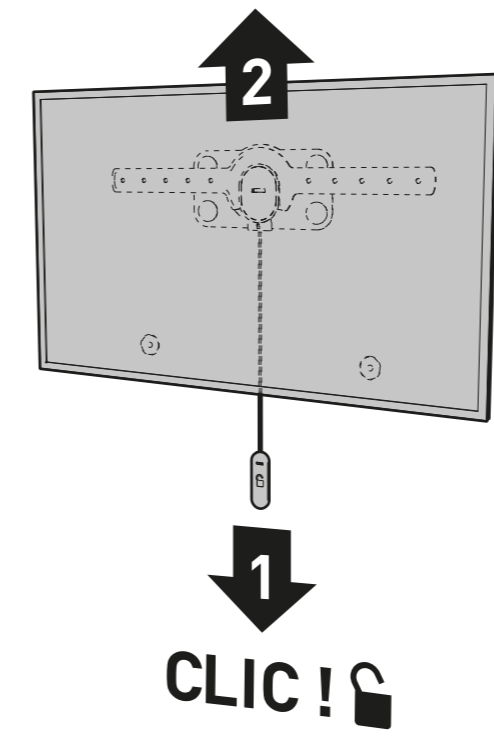

Fabriqué en France - Made in France
www.erard.com