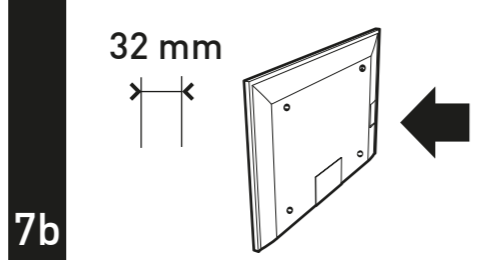

7 ?

8

9

10

11

FiXiT 600

SUPPORT MURAL ULTRA-FIN POUR ÉCRAN PLAT
ULTRA FLAT WALL MOUNT FOR FLAT TV SCREEN

REF : 044060

Vous avez des questions ?
Vous avez besoin de conseils ?

N° Vert 0 800 40 40 60

APPEL GRATUIT DEPUIS UN POSTE FIXE

international : +33 472 46 16 26

NOTICE FIXIT600 MGS160513

XL 40"-75"
102-190cm

70 KG
TESTÉ JUSQU'À 280 KG
TESTED UP TO 280 KG