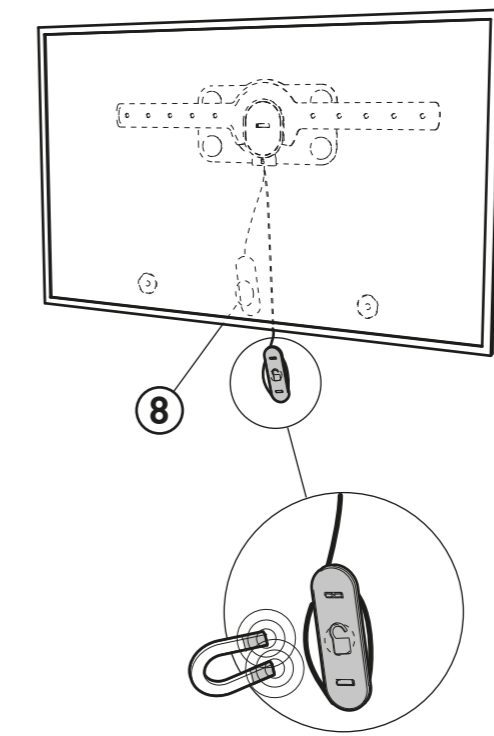

Fabriqué en France - Made in France
www.erard.com