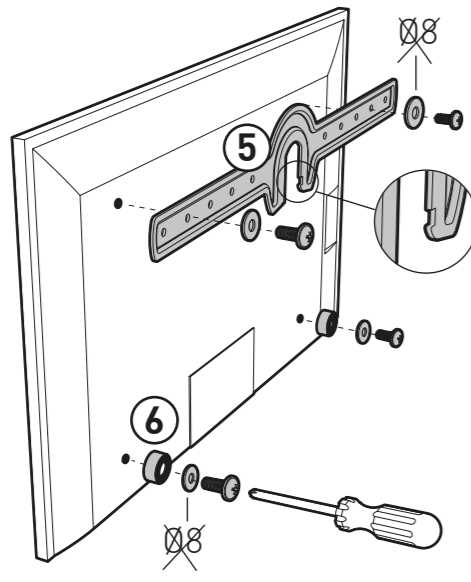

Fabriqué en France - Made in France
www.erard.com