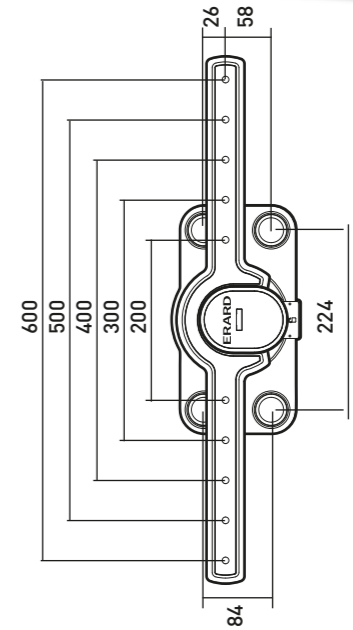

7 ?

8

9

10

11

FiXiT 600

SUPPORT MURAL ULTRA-FIN POUR ÉCRAN PLAT
ULTRA FLAT WALL MOUNT FOR FLAT TV SCREEN

REF : 044060

Vous avez des questions ?
Vous avez besoin de conseils ?

N° Vert 0 800 40 40 60

APPEL GRATUIT DEPUIS UN POSTE FIXE

international : +33 472 46 16 26

NOTICE FIXIT600 MGS160513

XL 40"-75"
102-190cm

70 KG
TESTÉ JUSQU'À 280 KG
TESTED UP TO 280 KG