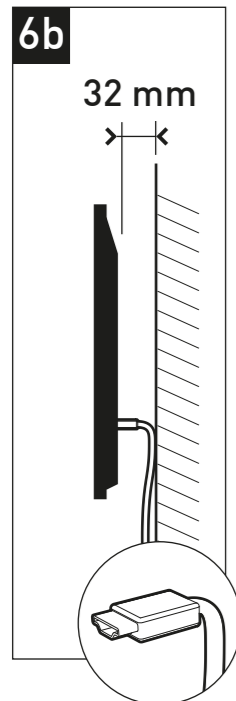

Fabriqué en France - Made in France
www.erard.com