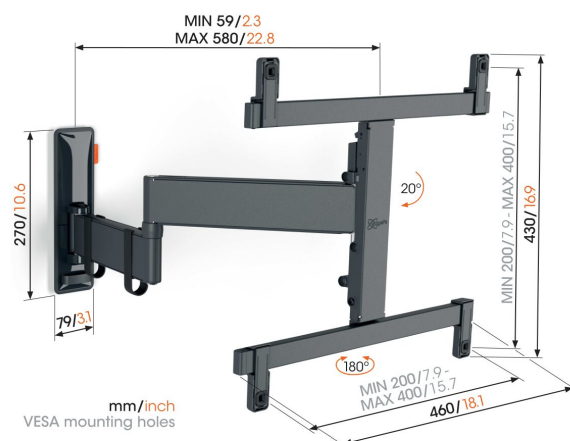

TVM 3465 Support TV Orientable

Principaux avantages

- Idéal pour téléviseurs OLED
- Conception minimaliste et sans bords
- Mouvement fluide OneFinger™ - Grâce aux roulements revêtus et à la précision arbres en acier
- Verrouillage et déverrouillage faciles avec TiltAnchor™
- Maintenez votre téléviseur toujours de niveau (horizontalement et verticalement)

Support mural TV totalement orientable pour téléviseurs OLED de 32 à 65 pouces - élégant et sûr

Vous recherchez un support mural TV orientable sûr pour votre téléviseur OLED fragile ? Un support mural qui s'harmonise parfaitement avec le design minimaliste de votre téléviseur ? Découvrez l'élégant support mural TV COMFORT Full-Motion + pour téléviseur. Le support mural convient aux téléviseurs OLED de 32 à 65 pouces pesant jusqu'à 25 kg. Il peut tourner à 180°. Cela vous permet de profiter sans effort de votre magnifique téléviseur OLED depuis n'importe quel endroit de la pièce.

TVM 3465 Support TV Orientable

Spécifications

N° d'article (SKU)	3834650
Couleur	Noir
EAN emballage unitaire	8712285351846
Dimensions du produit	OLED M
Certifié TÜV	Oui
Inclinaison	Inclinaison jusqu'à 20°
Pivoter	Jusqu'à 180°
Garantie	10 ans
Dimensions min. écran (pouce)	32
Dimensions max. écran (pouce)	65
Charge max. (kg)	25
Min. hole pattern	200mm x 200mm
Max. hole pattern	400mm x 400mm
Dim. max. boulon	M8
Hauteur max. interface (mm)	430
Largeur max. interface (mm)	460
Rangement des câbles	Serre-câble
Distance max. au mur (mm)	580
Modèle max. trous de fixations hor. (mm)	400
Modèle max. trous de fixation vert. (mm)	400
Distance min. au mur (mm)	59
Nombre de points de pivot	3
Niveau à bulle fourni	Oui
Modèle universel ou fixe de trous de fixation	Universel