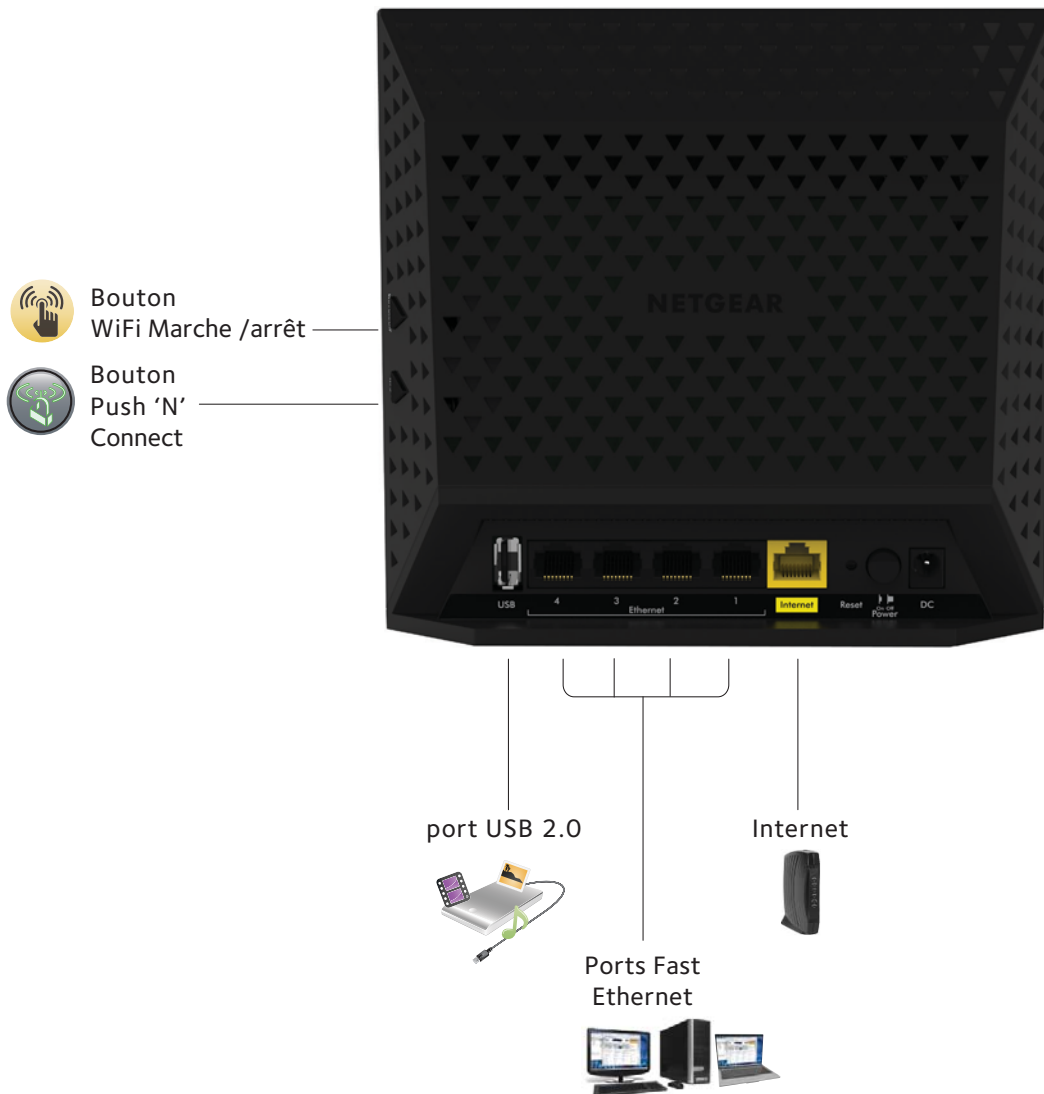

Schéma de connexion